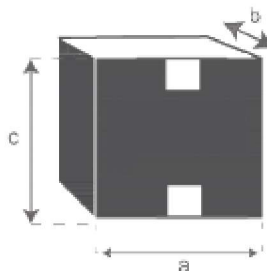

Table en bois de teck recyclé carrée 120 avec rallonges CARGO
Référence : 913

A = 120 cm
B = 120 cm
C = 75 cm
D = 3 cm
E = 6 cm

a = 123 cm
b = 126 cm
c = 24 cm