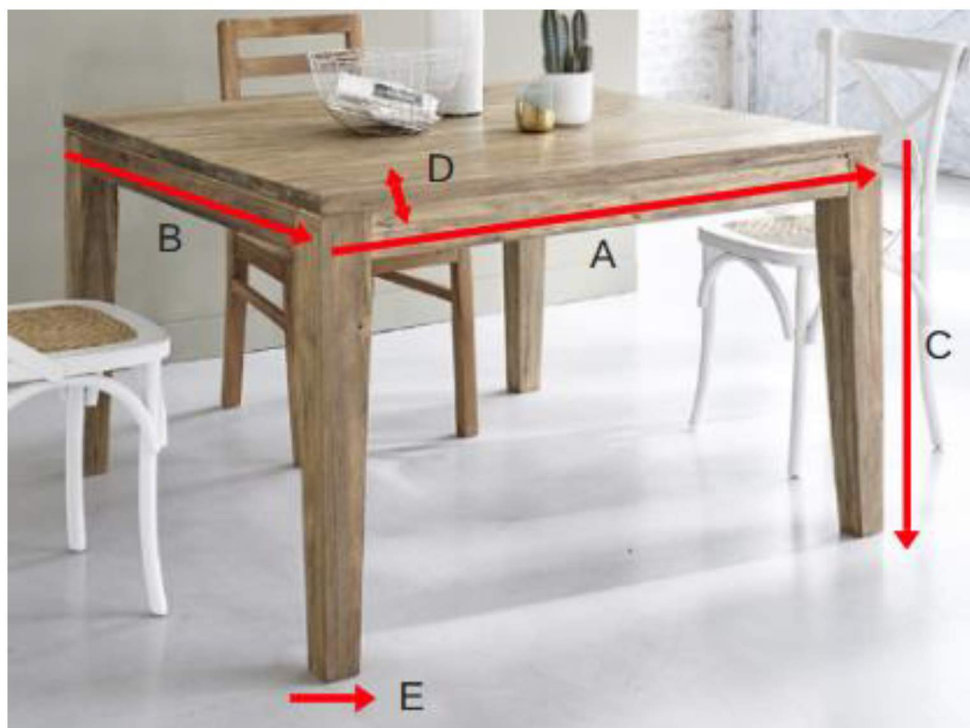

Table en bois de teck recyclé carrée 120 avec rallonges CARGO
Référence : 913

A = 120 cm
B = 120 cm
C = 75 cm
D = 3 cm
E = 6 cm

a = 123 cm
b = 126 cm
c = 24 cm