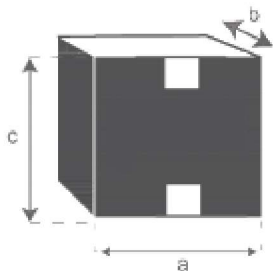

Table en bois de teck recyclé carrée 140 avec rallonges CARGO Référence : 912

A = 140 cm
B = 140 cm
C = 77 cm
D = 3 cm

a = 143 cm
b = 146 cm
c = 24 cm