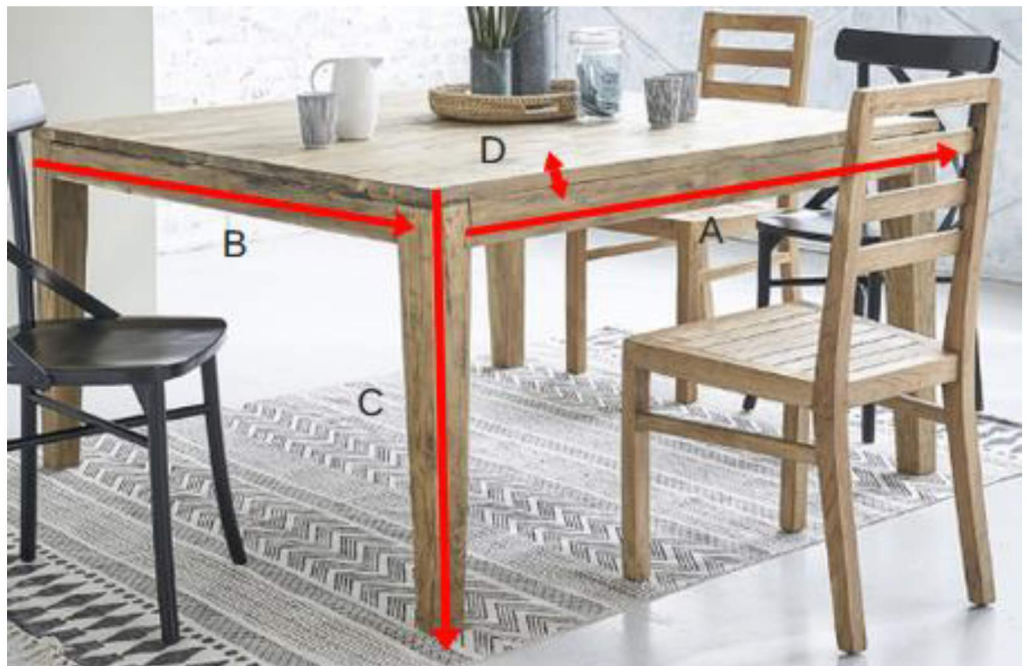

Table en bois de teck recyclé carrée 140 avec rallonges CARGO Référence : 912

A = 140 cm
B = 140 cm
C = 77 cm
D = 3 cm

a = 143 cm
b = 146 cm
c = 24 cm