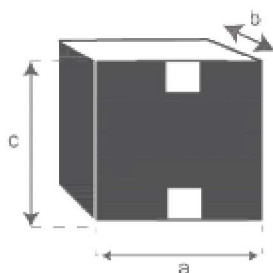

## Table en bois de teck recyclé 200 CARGO

Référence : 910

A = 200 cm  
B = 100 cm  
C = 77 cm  
D = 3 cm  
E = 8 cm

a = 202 cm  
b = 103 cm  
c = 13 cm