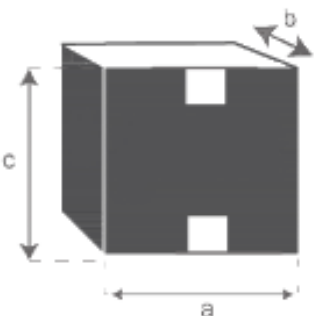

Chaise de jardin en teck recyclé massif Référence : 905

A = 48 cm
B = 80 cm
C = 39 cm
D = 44 cm
E = 45 cm

a = 90 cm
b = 56 cm
c = 49 cm