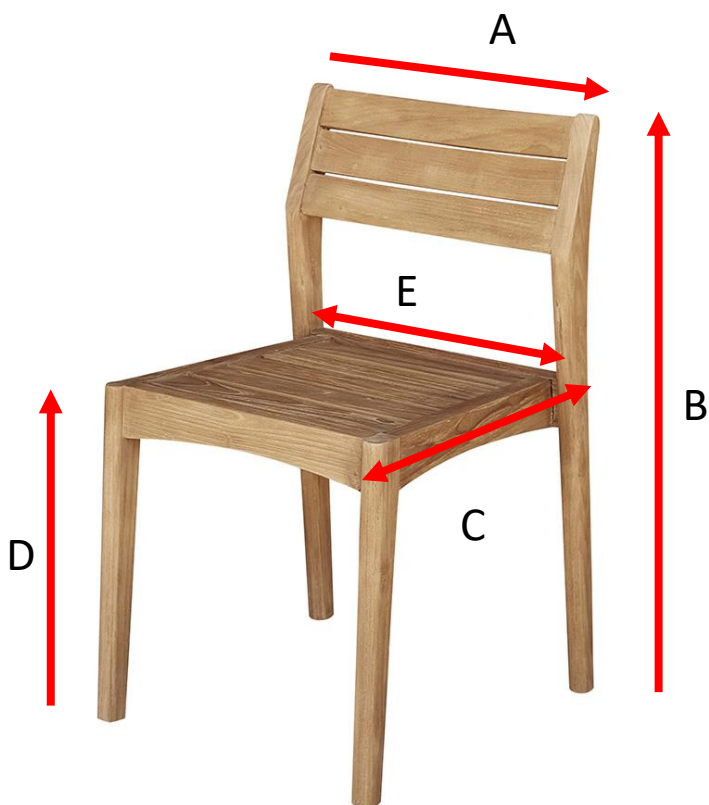

Chaise de jardin en teck recyclé massif Référence : 905

A = 48 cm
B = 80 cm
C = 39 cm
D = 44 cm
E = 45 cm

a = 90 cm
b = 56 cm
c = 49 cm