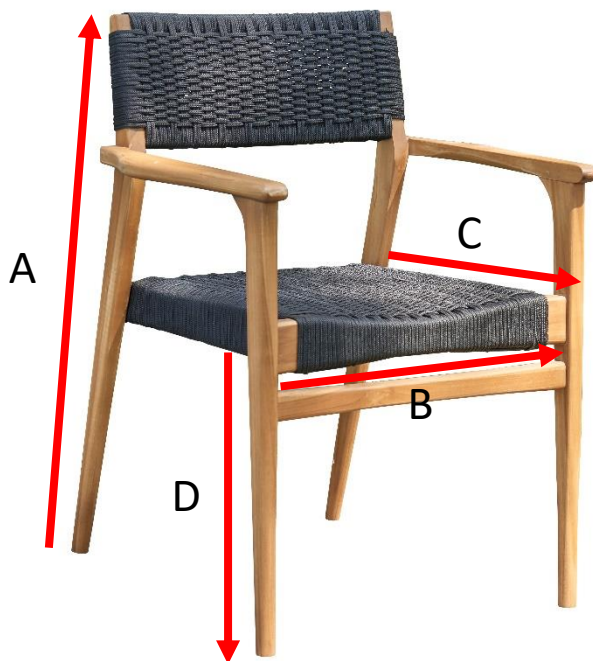

## Table de jardin en teck recyclé ronde

Référence : 902

A = 140 cm

B = 76 cm

C = 72 cm

a = 170 cm

b = 90 cm

c = 30 cm

## Fauteuil de jardin en teck et cordage noir MIDLAND

Référence : 8

A = 82 cm

B = 60 cm

C = 65 cm

D = 45 cm

a = 85 cm

b = 70 cm

c = 70 cm