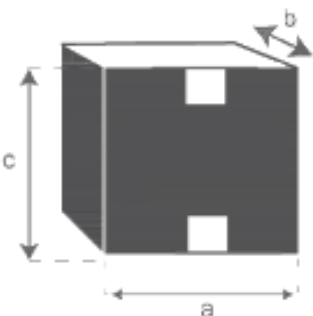

## Table de jardin en teck recyclé ronde

Référence : 902

A = 140 cm

B = 76 cm

C = 72 cm

a = 170 cm

b = 90 cm

c = 30 cm

## Fauteuil de jardin en teck et cordage noir MIDLAND

Référence : 8

A = 82 cm

B = 60 cm

C = 65 cm

D = 45 cm

a = 85 cm

b = 70 cm

c = 70 cm