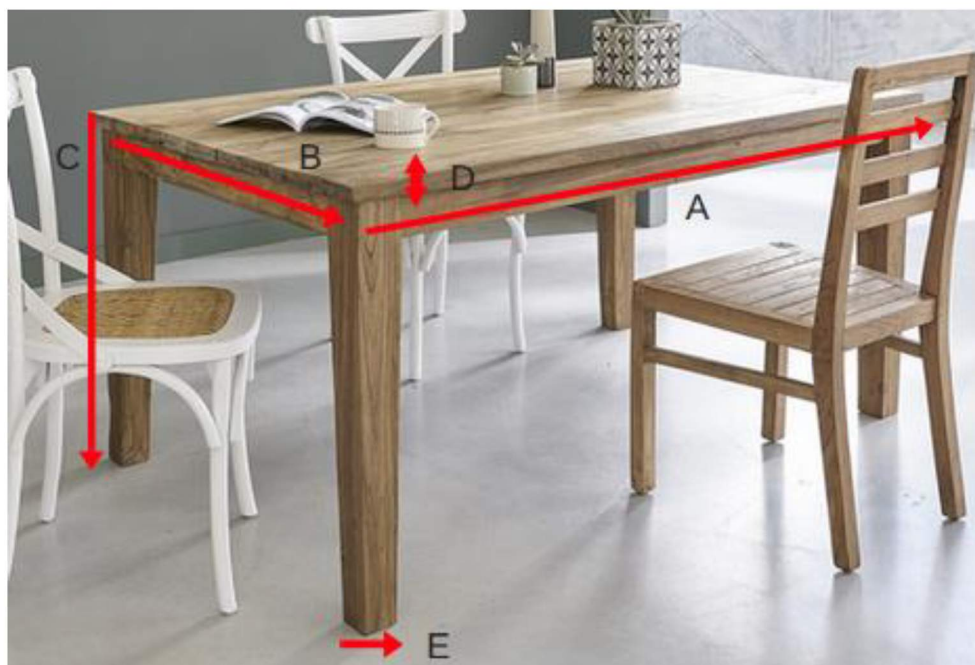

Table en bois de teck recyclé avec rallonges CARGO 160/250

Référence : 901

A = 160 cm
B = 100 cm
C = 77 cm
D = 3 cm
E = 6 cm

a = 162 cm
b = 103 cm
c = 24 cm