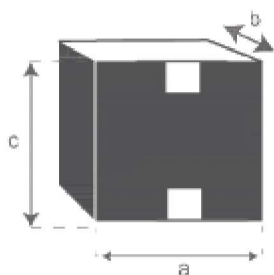

Table en bois de teck recyclé avec rallonges CARGO 160/250

Référence : 901

A = 160 cm
B = 100 cm
C = 77 cm
D = 3 cm
E = 6 cm

a = 162 cm
b = 103 cm
c = 24 cm