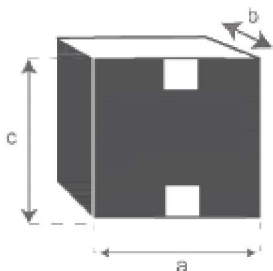

Table en bois de teck recyclé CARGO 200/290 Référence : 900

A = 200 cm
B = 100 cm
C = 77 cm
D = 3 cm
E = 6 cm

a = 202 cm
b = 103 cm
c = 24 cm