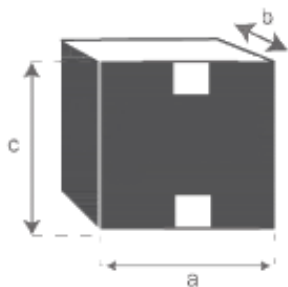

Table basse de jardin en teck 102 MIDLAND Référence : 62

A = 102 cm
B = 81 cm
C = 31 cm

a = 39 cm
b = 89 cm
c = 110 cm

Fauteuil de jardin en teck massif rayé PALMA Référence : 72

A = 102 cm
B = 94 cm
C = 78 cm
D = 86 cm
E = 31 cm
F = 41 cm

a = 110 cm
b = 102 cm
c = 85 cm

Canapé de jardin en teck massif rayé PALMA

Référence : 73

A = 205 cm

B = 94 cm

C = 78 cm

D = 86 cm

E = 31 cm

F = 41 cm

a = 213 cm

b = 102 cm

c = 85 cm