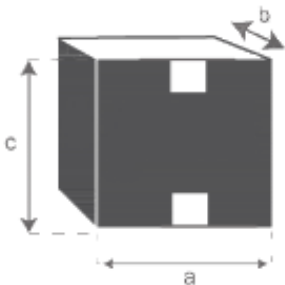

a = 110 cm
b = 102 cm
c = 85 cm

Canapé de jardin en teck massif rayé PALMA

Référence : 73

A = 205 cm

B = 94 cm

C = 78 cm

D = 86 cm

E = 31 cm

F = 41 cm

a = 213 cm

b = 102 cm

c = 85 cm