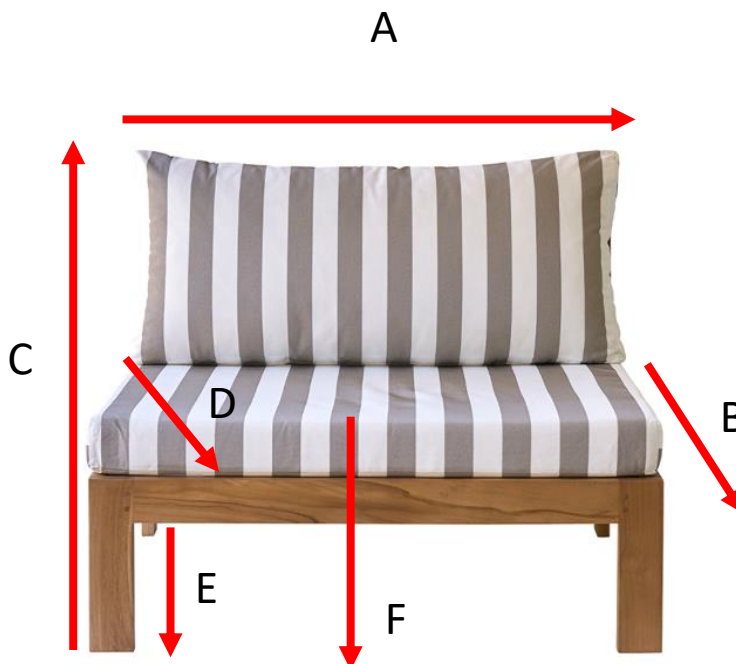

Table basse de jardin en teck 102 MIDLAND Référence : 62

A = 102 cm
B = 81 cm
C = 31 cm

a = 39 cm
b = 89 cm
c = 110 cm

Fauteuil de jardin en teck massif rayé PALMA Référence : 72

A = 102 cm
B = 94 cm
C = 78 cm
D = 86 cm
E = 31 cm
F = 41 cm

a = 110 cm
b = 102 cm
c = 85 cm

Canapé de jardin en teck massif rayé PALMA

Référence : 73

A = 205 cm

B = 94 cm

C = 78 cm

D = 86 cm

E = 31 cm

F = 41 cm

a = 213 cm

b = 102 cm

c = 85 cm