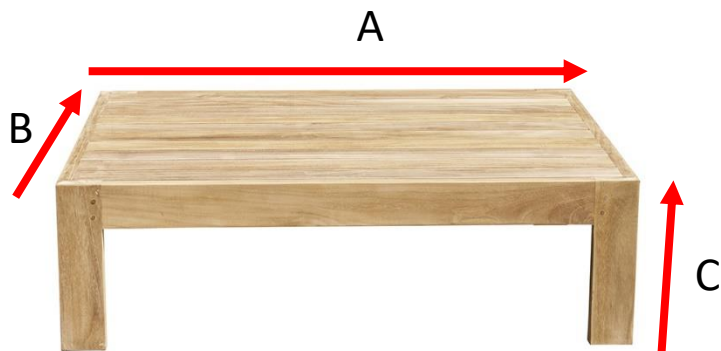

Table basse de jardin en teck 102 MIDLAND Référence : 62

A = 102 cm
B = 81 cm
C = 31 cm

a = 39 cm
b = 89 cm
c = 110 cm

Fauteuil de jardin en teck massif rayé PALMA Référence : 72

A = 102 cm
B = 94 cm
C = 78 cm
D = 86 cm
E = 31 cm
F = 41 cm

a = 110 cm
b = 102 cm
c = 85 cm

Canapé de jardin en teck massif rayé PALMA

Référence : 73

A = 205 cm

B = 94 cm

C = 78 cm

D = 86 cm

E = 31 cm

F = 41 cm

a = 213 cm

b = 102 cm

c = 85 cm