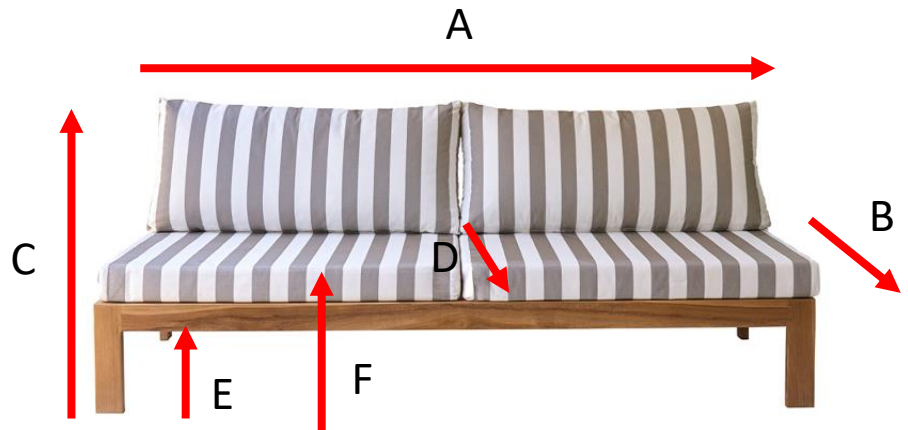

Table basse de jardin en teck 102 MIDLAND Référence : 62

A = 102 cm
B = 81 cm
C = 31 cm

a = 39 cm
b = 89 cm
c = 110 cm

Fauteuil de jardin en teck massif rayé PALMA Référence : 72

A = 102 cm
B = 94 cm
C = 78 cm
D = 86 cm
E = 31 cm
F = 41 cm

a = 110 cm
b = 102 cm
c = 85 cm

Canapé de jardin en teck massif rayé PALMA

Référence : 73

A = 205 cm

B = 94 cm

C = 78 cm

D = 86 cm

E = 31 cm

F = 41 cm

a = 213 cm

b = 102 cm

c = 85 cm