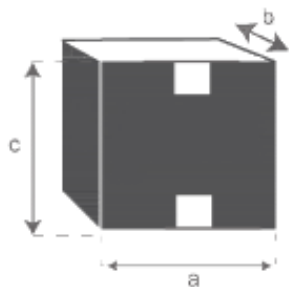

Table basse de jardin en teck 102 MIDLAND Référence : 62

A = 102 cm
B = 81 cm
C = 31 cm

a = 39 cm
b = 89 cm
c = 110 cm

Fauteuil de jardin en teck massif rayé PALMA Référence : 72

A = 102 cm
B = 94 cm
C = 78 cm
D = 86 cm
E = 31 cm
F = 41 cm

a = 110 cm
b = 102 cm
c = 85 cm

Canapé de jardin en teck massif rayé PALMA

Référence : 73

A = 205 cm

B = 94 cm

C = 78 cm

D = 86 cm

E = 31 cm

F = 41 cm

a = 213 cm

b = 102 cm

c = 85 cm