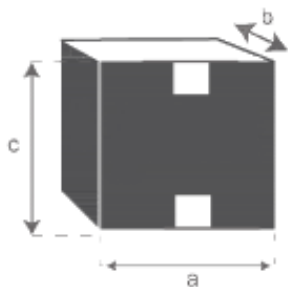

## Fauteuil de jardin en teck massif rayé PALMA Référence : 72

A = 102 cm  
B = 94 cm  
C = 78 cm  
D = 86 cm  
E = 31 cm  
F = 41 cm

a = 110 cm  
b = 102 cm  
c = 85 cm