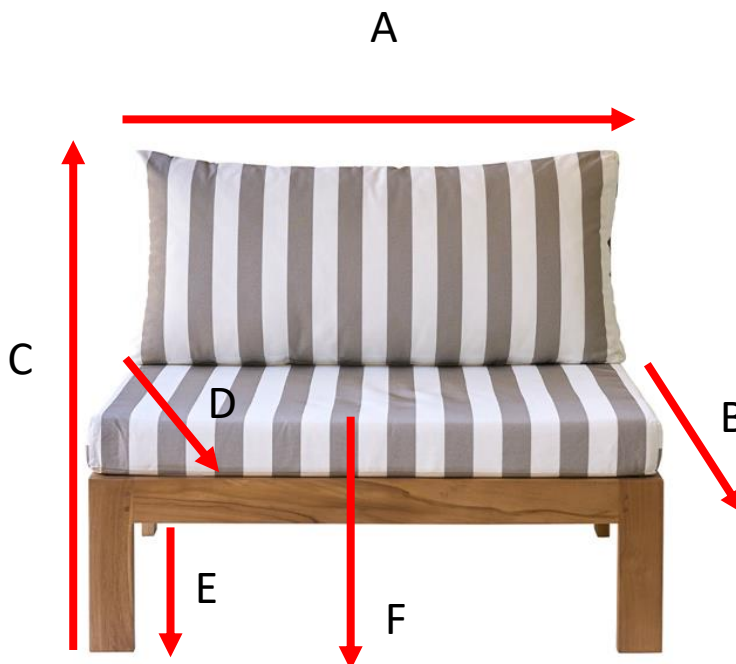

## Fauteuil de jardin en teck massif rayé PALMA Référence : 72

A = 102 cm  
B = 94 cm  
C = 78 cm  
D = 86 cm  
E = 31 cm  
F = 41 cm

a = 110 cm  
b = 102 cm  
c = 85 cm