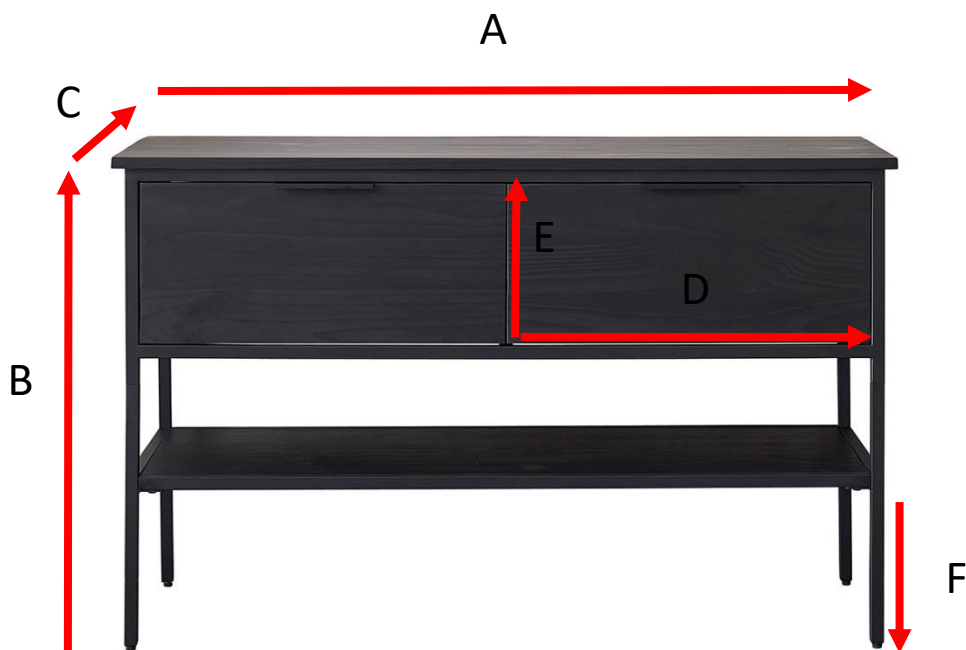

Meuble de salle de bain en pin massif et métal 120 cm

NEVEN

Référence : 716

A = 120 cm

B = 75 cm

C = 50 cm

D = 53,5

E = 36 cm

F = 24 cm

a = 126 cm

b = 58 cm

c = 44 cm