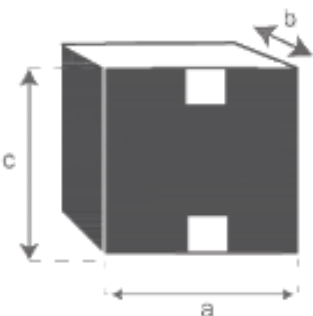

Meuble de salle de bain en pin massif et métal 120 cm

NEVEN

Référence : 716

A = 120 cm

B = 75 cm

C = 50 cm

D = 53,5

E = 36 cm

F = 24 cm

a = 126 cm

b = 58 cm

c = 44 cm