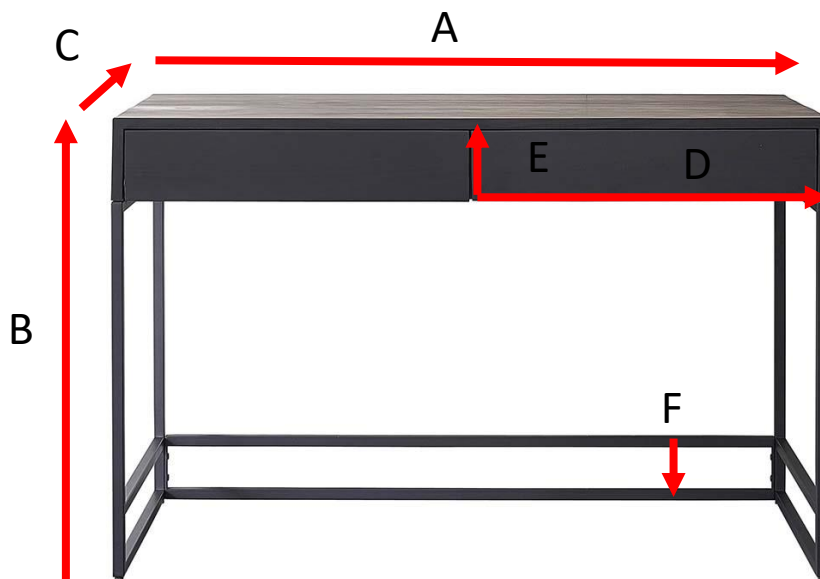

Bureau en pin massif et métal 120 cm NEVEN

Référence : 714

A = 120 cm
B = 77 cm
C = 60 cm
D = 58 cm
E = 12 cm
F = 8 cm

a = 130 cm
b = 69 cm
c = 27,5 cm