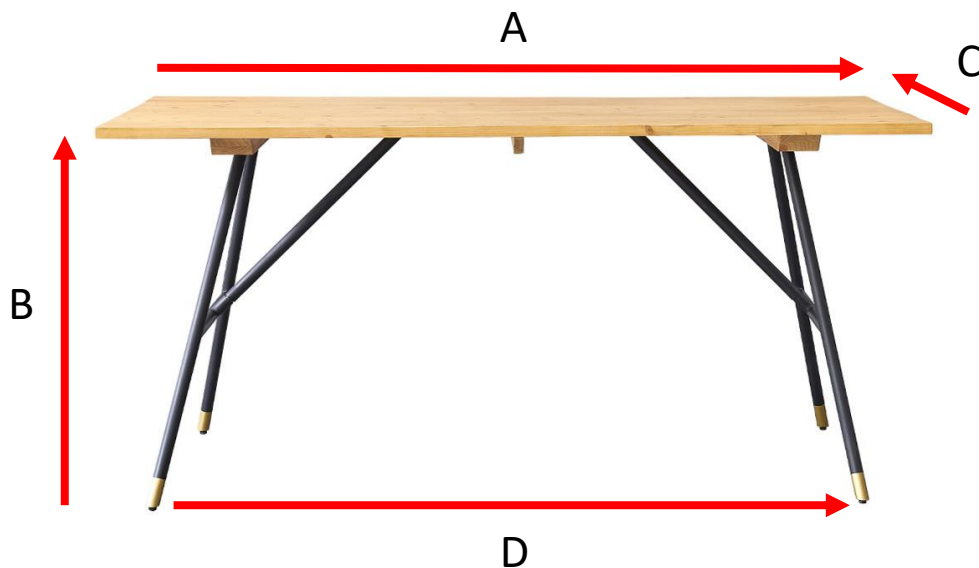

Table rectangulaire en pin massif et métal 6 pers ROBIN Référence : 713

A = 160 cm
B = 75 cm
C = 80 cm
D = 140 cm

a = 168,5 cm
b = 89 cm
c = 18,5 cm