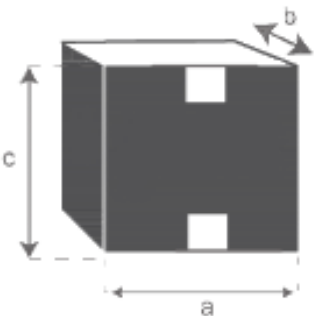

Banc de jardin en teck huilé massif 120 cm BALI

Référence : 70H

A = 120 cm
B = 45 cm
C = 93 cm
D = 63 cm
E = 52 cm

a = 127 cm
b = 69 cm
c = 17 cm