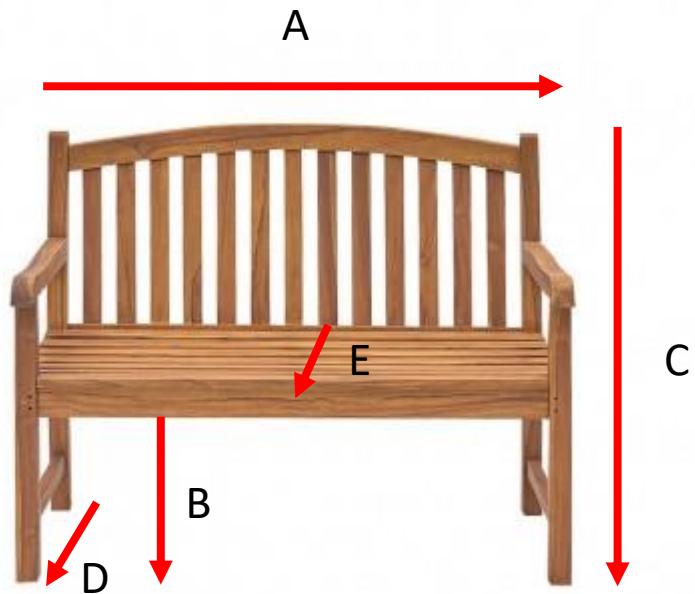

Banc de jardin en teck huilé massif 120 cm BALI

Référence : 70H

A = 120 cm
B = 45 cm
C = 93 cm
D = 63 cm
E = 52 cm

a = 127 cm
b = 69 cm
c = 17 cm