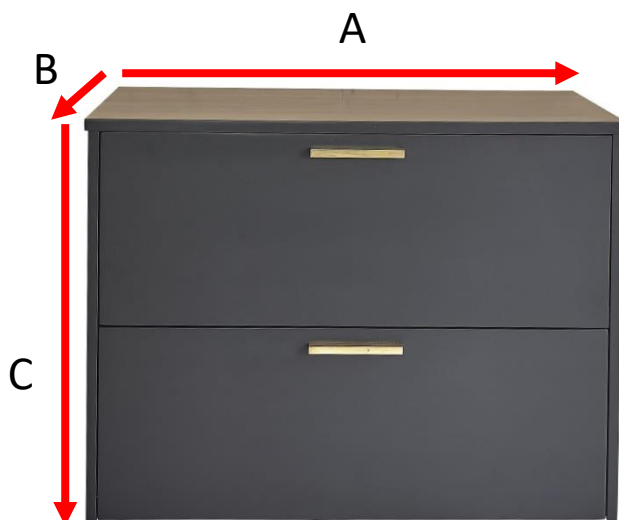

Meuble de salle de bain noir 80 Référence : 709

A = 80 cm

B = 50 cm

C = 60 cm

a = 84 cm

b = 54 cm

c = 65 cm