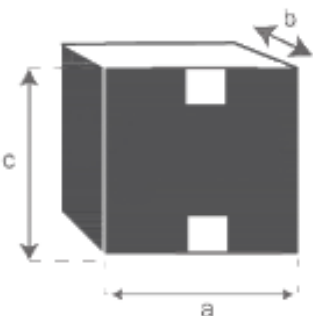

Meuble de salle de bain noir 80 Référence : 709

A = 80 cm

B = 50 cm

C = 60 cm

a = 84 cm

b = 54 cm

c = 65 cm