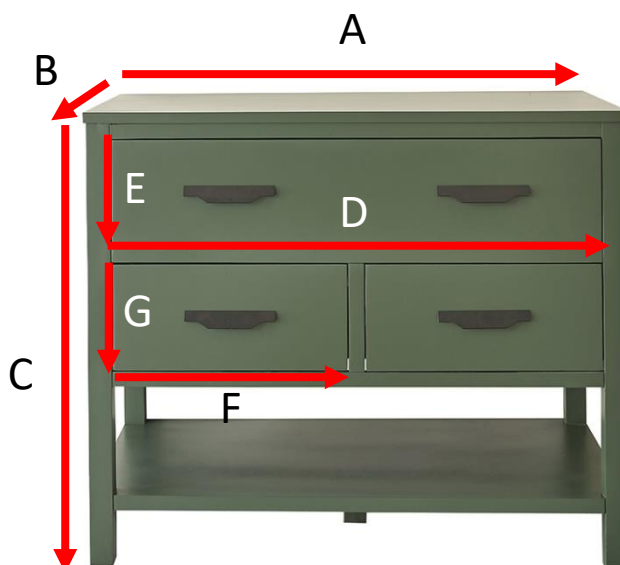

Meuble de salle de bain vert 90 Référence : 706

A = 90 cm
B = 50 cm
C = 75 cm
D = 80,6 cm
E = 17,6 cm
F = 38,8 cm
G = 17,6 cm

a = 94 cm
b = 54 cm
c = 80 cm