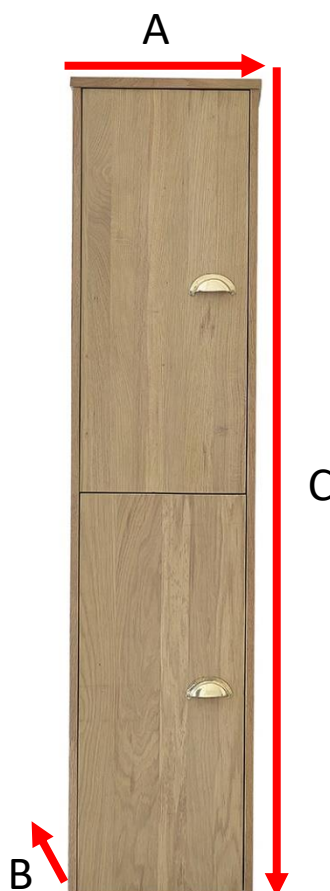

Colonne de salle de bain en bois de chêne 150 Référence : 704

A = 35 cm
B = 34,5 cm
C = 150 cm

a = 39 cm
b = 39 cm
c = 158 cm