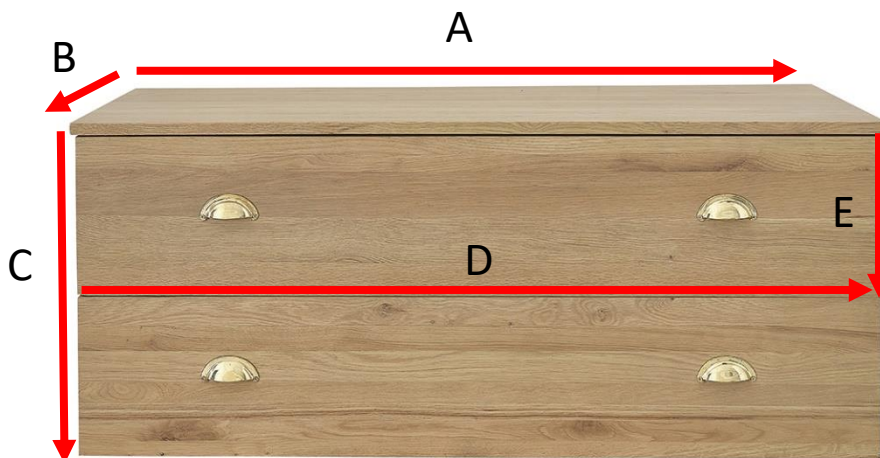

Meuble de salle de bain en bois de chêne 120 Référence : 703

A = 120 cm
B = 50 cm
C = 50 cm
D = 42,5 cm
E = 19 cm

a = 124 cm
b = 54 cm
c = 55 cm