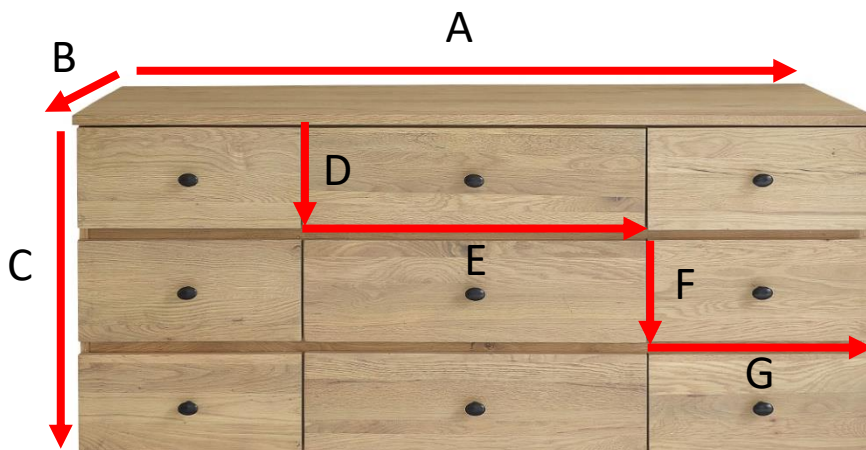

Meuble de salle de bain en bois de chêne 140 Référence : 700

A = 140 cm
B = 50 cm
C = 60 cm
D = 17,8 cm
E = 60 cm
F = 17,8 cm
G = 39,3 cm

a = 144 cm
b = 54 cm
c = 65 cm