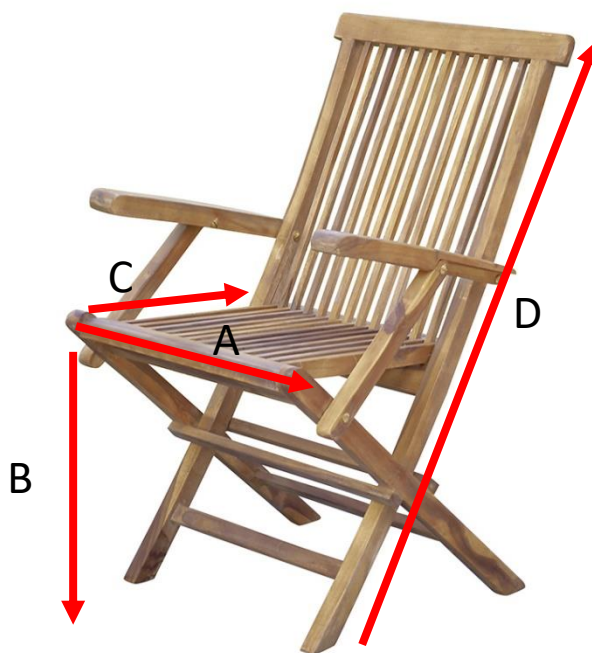

Fauteuil de jardin pliant en teck huilé BALI

Référence : 2H

A = 51 cm

B = 46 cm

C = 41 cm

D = 90 cm

a = 59 cm

b = 18 cm

c = 115 cm