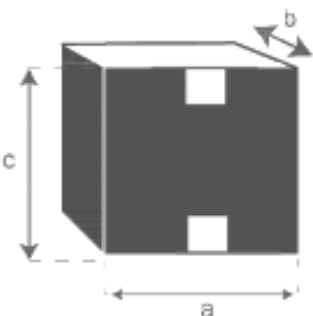

Fauteuil de jardin pliant en teck huilé BALI

Référence : 2H

A = 51 cm

B = 46 cm

C = 41 cm

D = 90 cm

a = 59 cm

b = 18 cm

c = 115 cm