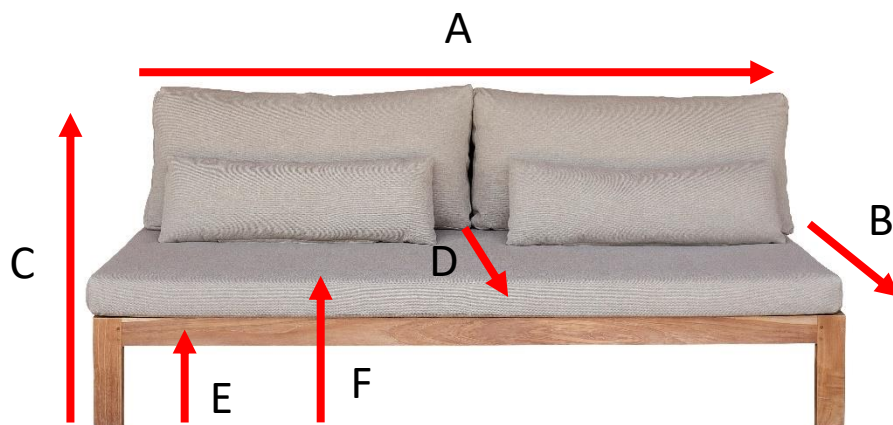

Canapé de jardin en teck massif taupe MIDLAND

Référence : 59

A = 205 cm

B = 94 cm

C = 78 cm

D = 86 cm

E = 31 cm

F = 41 cm

a = 213 cm

b = 102 cm

c = 85 cm

Table basse de jardin en teck 102 MIDLAND Référence : 62

A = 102 cm
B = 81 cm
C = 31 cm

a = 39 cm
b = 89 cm
c = 110 cm

Fauteuil de jardin en teck massif taupe MIDLAND Référence : 58

A = 102 cm
B = 94 cm
C = 78 cm
D = 86 cm
E = 31 cm
F = 41 cm

a = 110 cm
b = 102 cm
c = 85 cm