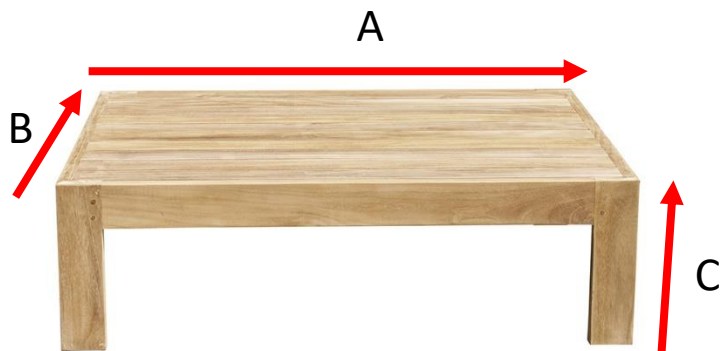

Canapé de jardin en teck massif taupe MIDLAND

Référence : 59

A = 205 cm

B = 94 cm

C = 78 cm

D = 86 cm

E = 31 cm

F = 41 cm

a = 213 cm

b = 102 cm

c = 85 cm

Table basse de jardin en teck 102 MIDLAND Référence : 62

A = 102 cm
B = 81 cm
C = 31 cm

a = 39 cm
b = 89 cm
c = 110 cm

Fauteuil de jardin en teck massif taupe MIDLAND Référence : 58

A = 102 cm
B = 94 cm
C = 78 cm
D = 86 cm
E = 31 cm
F = 41 cm

a = 110 cm
b = 102 cm
c = 85 cm