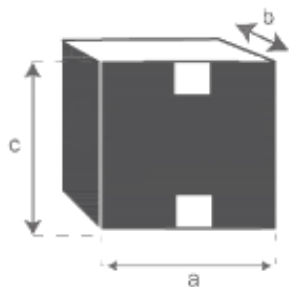

Canapé de jardin en teck massif taupe MIDLAND

Référence : 59

A = 205 cm

B = 94 cm

C = 78 cm

D = 86 cm

E = 31 cm

F = 41 cm

a = 213 cm

b = 102 cm

c = 85 cm

Table basse de jardin en teck 102 MIDLAND Référence : 62

A = 102 cm
B = 81 cm
C = 31 cm

a = 39 cm
b = 89 cm
c = 110 cm

Fauteuil de jardin en teck massif taupe MIDLAND Référence : 58

A = 102 cm
B = 94 cm
C = 78 cm
D = 86 cm
E = 31 cm
F = 41 cm

a = 110 cm
b = 102 cm
c = 85 cm