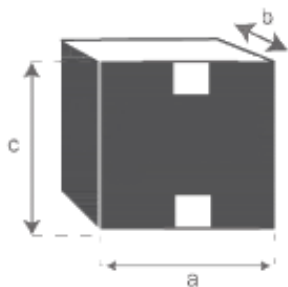

a = 213 cm

b = 102 cm

c = 85 cm

Table basse de jardin en teck 102 MIDLAND Référence : 62

A = 102 cm
B = 81 cm
C = 31 cm

a = 39 cm
b = 89 cm
c = 110 cm

Fauteuil de jardin en teck massif taupe MIDLAND Référence : 58

A = 102 cm
B = 94 cm
C = 78 cm
D = 86 cm
E = 31 cm
F = 41 cm

a = 110 cm
b = 102 cm
c = 85 cm