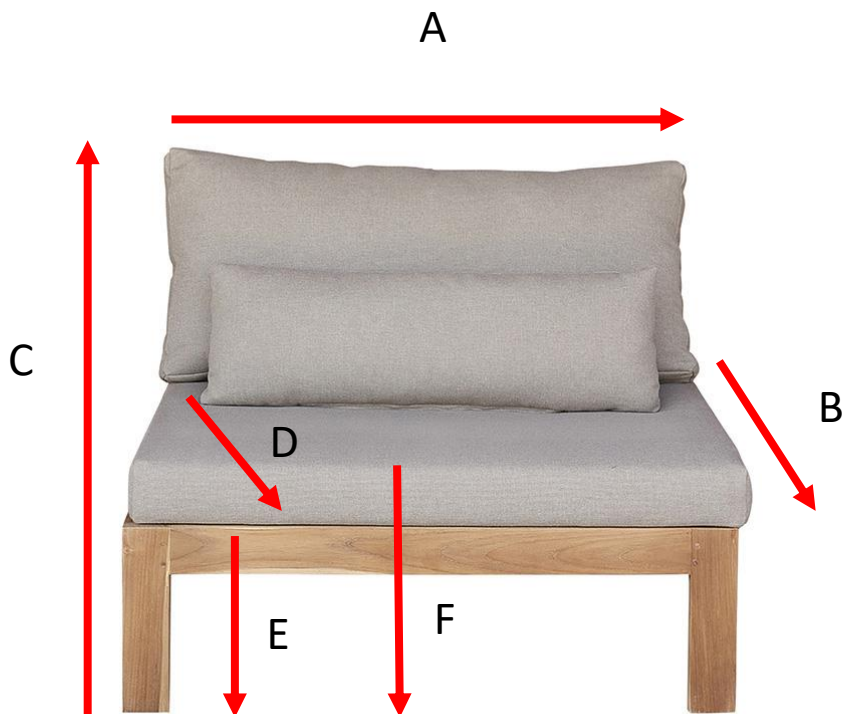

Canapé de jardin en teck massif taupe MIDLAND

Référence : 59

A = 205 cm

B = 94 cm

C = 78 cm

D = 86 cm

E = 31 cm

F = 41 cm

a = 213 cm

b = 102 cm

c = 85 cm

Table basse de jardin en teck 102 MIDLAND Référence : 62

A = 102 cm
B = 81 cm
C = 31 cm

a = 39 cm
b = 89 cm
c = 110 cm

Fauteuil de jardin en teck massif taupe MIDLAND Référence : 58

A = 102 cm
B = 94 cm
C = 78 cm
D = 86 cm
E = 31 cm
F = 41 cm

a = 110 cm
b = 102 cm
c = 85 cm