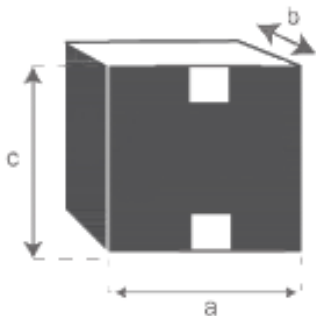

Bibliothèque en manguier massif noire et cannage 170 cm

BLAISE

Référence : 670

A = 90 cm  
B = 170 cm  
C = 45 cm  
D = 43 cm  
E = 13 cm  
F = 25 cm

a = 163 cm  
b = 46 cm  
c = 96 cm