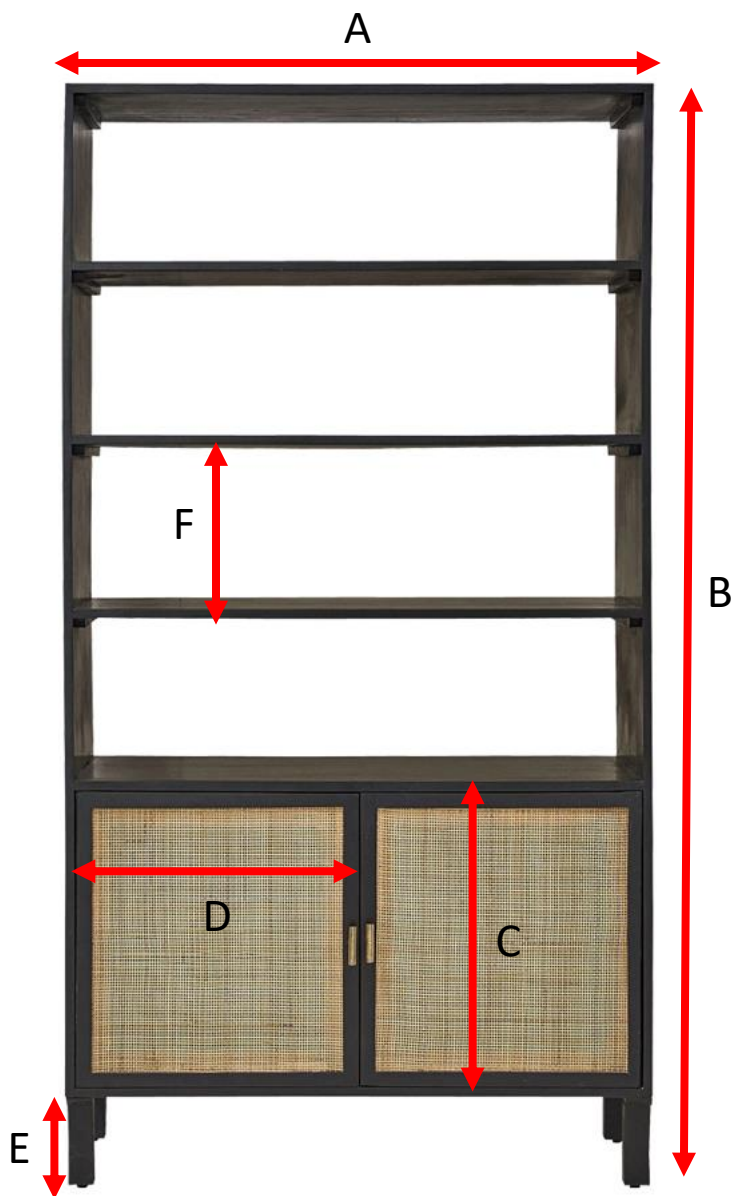

Bibliothèque en manguier massif noire et cannage 170 cm

BLAISE

Référence : 670

A = 90 cm  
B = 170 cm  
C = 45 cm  
D = 43 cm  
E = 13 cm  
F = 25 cm

a = 163 cm  
b = 46 cm  
c = 96 cm