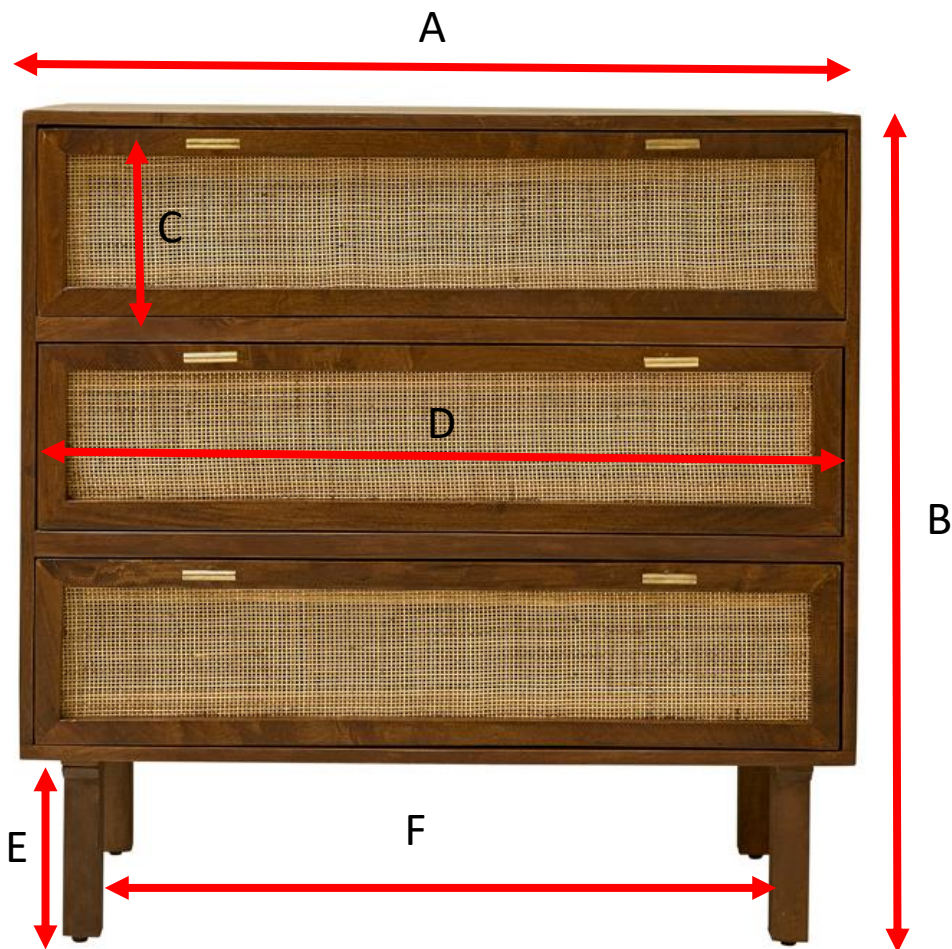

Commode en manguier massif et cannage finition noyer  
90 cm BLAISE  
Référence : 650

A = 100 cm  
B = 75 cm  
C = 17,5 cm  
D = 97 cm  
E = 20 cm  
F = 88 cm

a = 97 cm  
b = 52 cm  
c = 77 cm