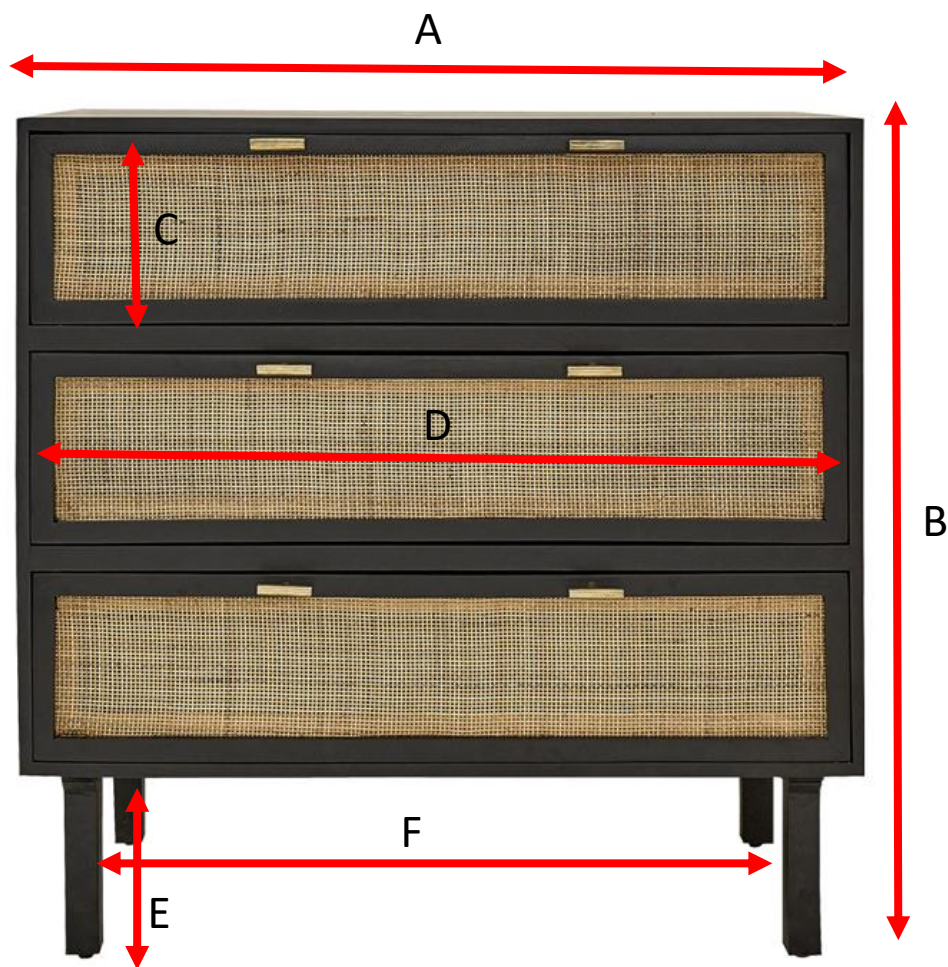

Commode en manguier massif et cannage noire 90 cm BLAISE
Référence : 650

A = 100 cm
B = 75 cm
C = 17,5 cm
D = 97 cm
E = 20 cm
F = 88 cm

a = 97 cm
b = 52 cm
c = 77 cm