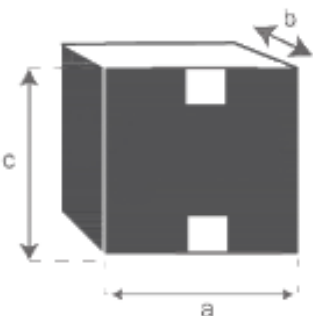

Buffet en manguier massif et cannage finition noyer 90 cm

RAPHAEL

Référence : 641

A = 68 cm
B = 90 cm
C = 69,5 cm
D = 33,5 cm
E = 20 cm
F = 50 cm

a = 76 cm
b = 46 cm
c = 74 cm