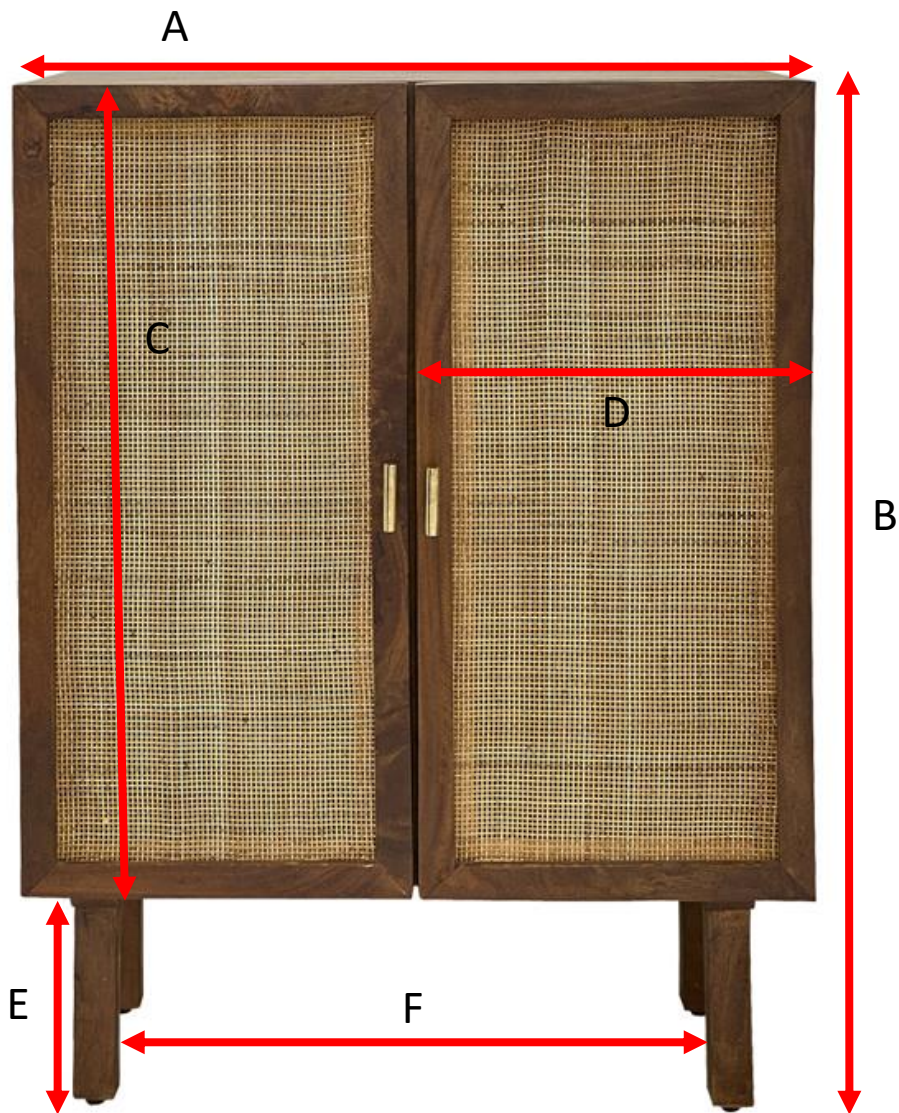

Buffet en manguier massif et cannage finition noyer 90 cm

RAPHAEL

Référence : 641

A = 68 cm
B = 90 cm
C = 69,5 cm
D = 33,5 cm
E = 20 cm
F = 50 cm

a = 76 cm
b = 46 cm
c = 74 cm