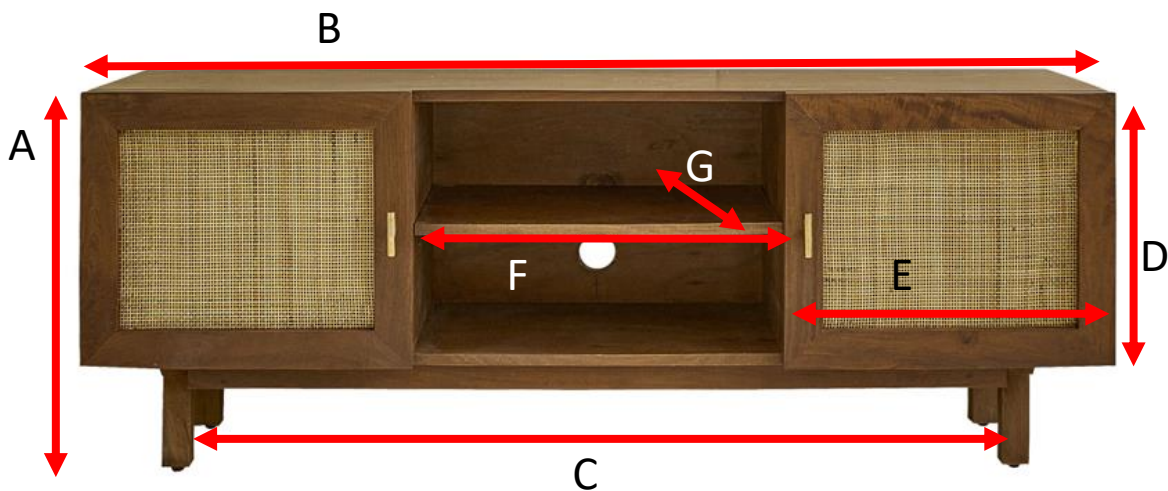

Meuble TV en manguier massif finition noyer et cannage

120 cm BLAISE

Référence : 631

A = 52 cm
B = 140 cm
C = 112 cm
D = 31,5 cm
E = 39,5 cm
F = 50 cm
G = 33 cm

a = 146 cm
b = 44 cm
c = 42 cm