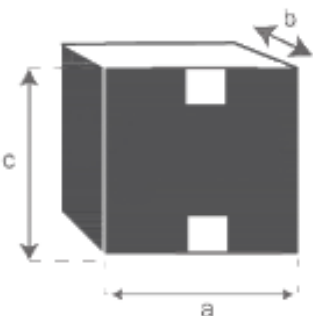

Meuble TV en manguier massif finition noyer et cannage

120 cm BLAISE

Référence : 631

A = 52 cm
B = 140 cm
C = 112 cm
D = 31,5 cm
E = 39,5 cm
F = 50 cm
G = 33 cm

a = 146 cm
b = 44 cm
c = 42 cm