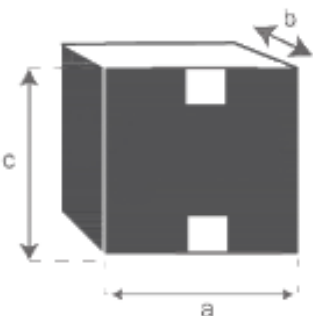

Meuble TV en manguier massif noir et cannage

120 cm BLAISE

Référence : 630

A = 52 cm
B = 140 cm
C = 112 cm
D = 31,5 cm
E = 39,5 cm
F = 50 cm
G = 33 cm

a = 146 cm
b = 44 cm
c = 42 cm