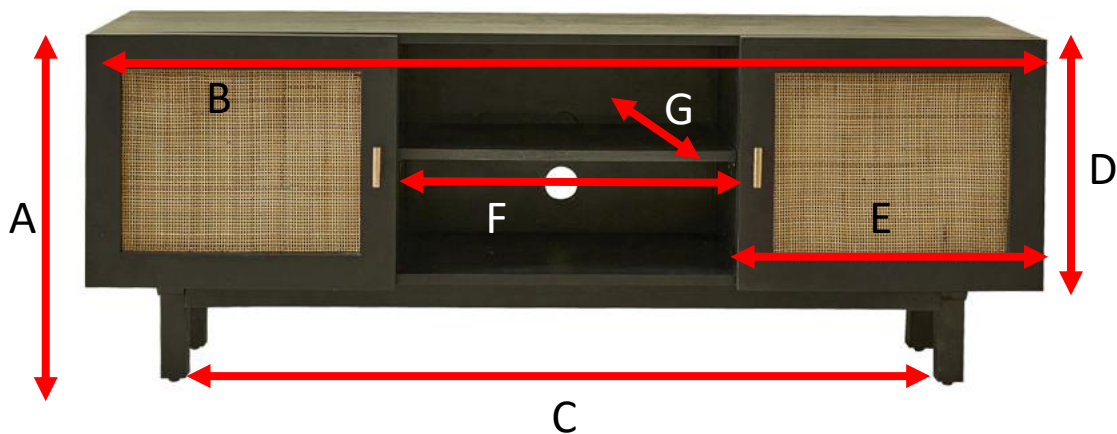

Meuble TV en manguier massif noir et cannage

120 cm BLAISE

Référence : 630

A = 52 cm
B = 140 cm
C = 112 cm
D = 31,5 cm
E = 39,5 cm
F = 50 cm
G = 33 cm

a = 146 cm
b = 44 cm
c = 42 cm