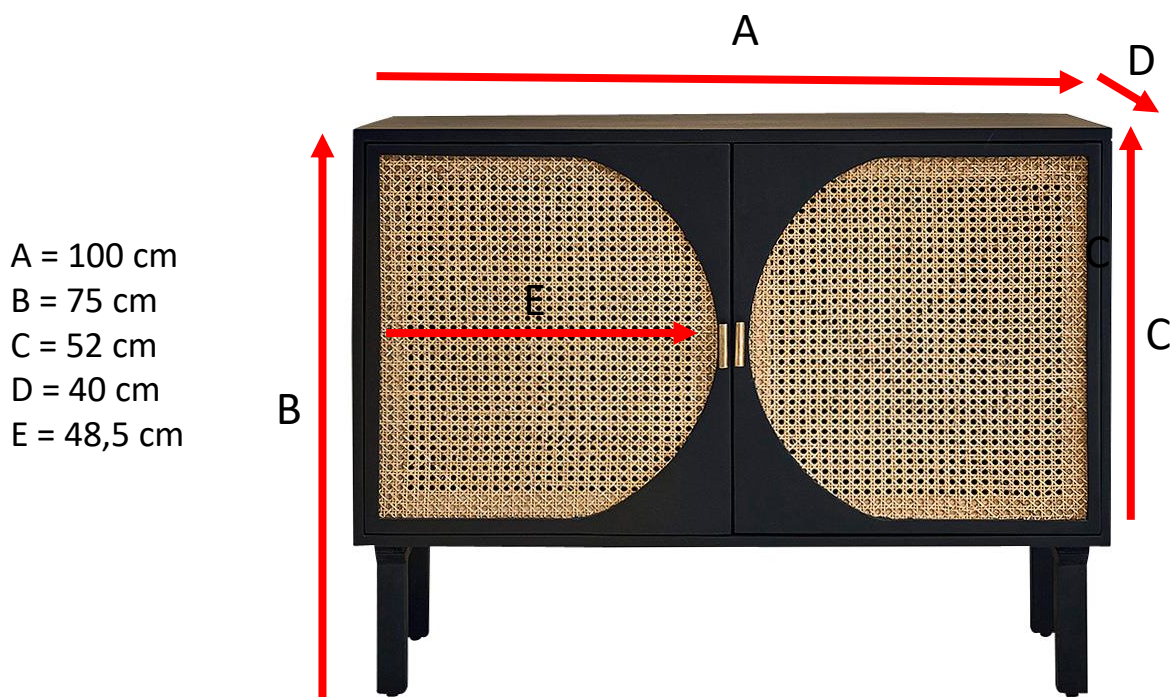

Buffet en manguier massif noir et cannage 100 cm ZULMA

Référence : 622

a = 106 cm

b = 46 cm

c = 61 cm