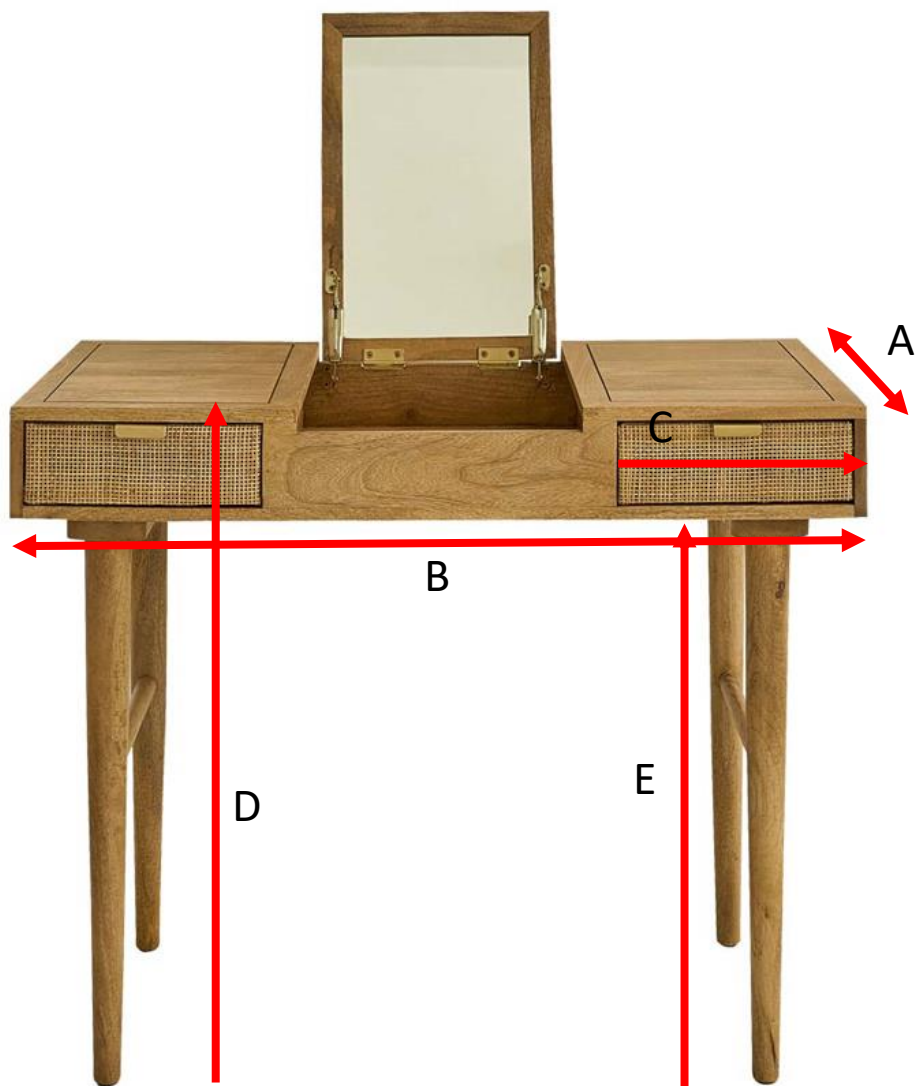

## Coiffeuse bureau en manguier massif et cannage 90 cm HANA

Référence : 621

A = 45 cm  
B = 90 cm  
C = 25 cm  
D = 75 cm  
E = 63 cm

a = 99 cm  
b = 30 cm  
c = 54 cm