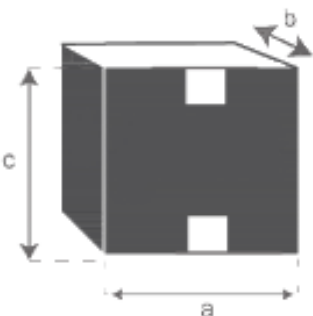

## Coiffeuse bureau en manguier massif et cannage 90 cm HANA

Référence : 621

A = 45 cm  
B = 90 cm  
C = 25 cm  
D = 75 cm  
E = 63 cm

a = 99 cm  
b = 30 cm  
c = 54 cm