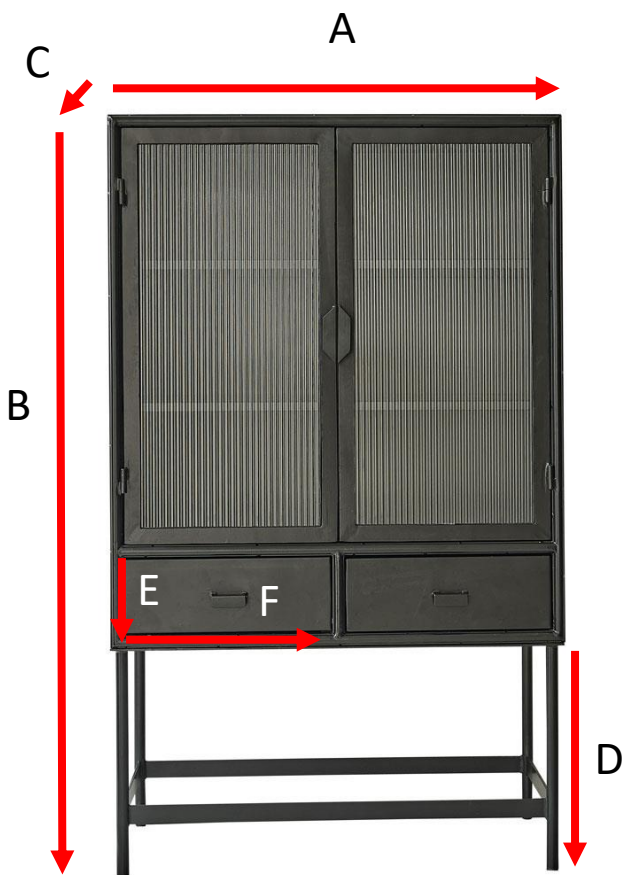

## Vaisselle en métal et verre ondulé 150

Référence : 620

A = 90 cm  
B = 150 cm  
C = 45 cm  
D = 46 cm  
E = 14 cm  
F = 37 cm

a = 97,5 cm  
b = 53 cm  
c = 157 cm