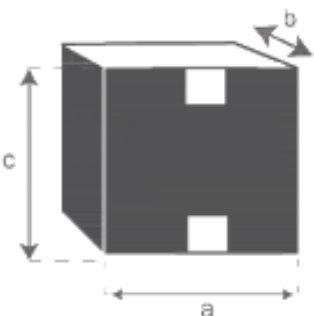

## Vaisselle en métal et verre ondulé 150

Référence : 620

A = 90 cm  
B = 150 cm  
C = 45 cm  
D = 46 cm  
E = 14 cm  
F = 37 cm

a = 97,5 cm  
b = 53 cm  
c = 157 cm