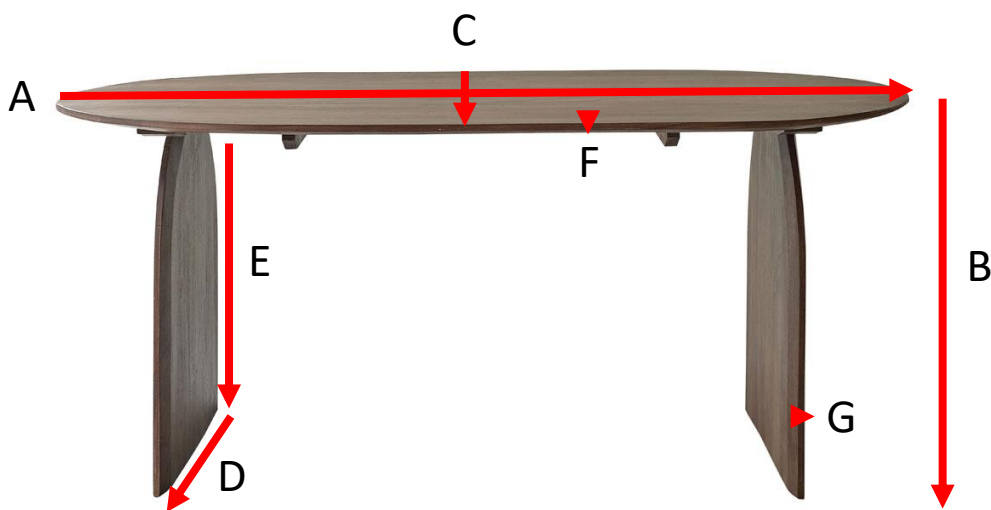

## Table en bois de manguier finition noyer 180

Référence : 618

A = 180 cm  
B = 77 cm  
C = 100 cm  
D = 69 cm  
E = 73 cm  
F = 2,75 cm  
G = 4 cm

a = 186 cm  
b = 22 cm  
c = 106 cm