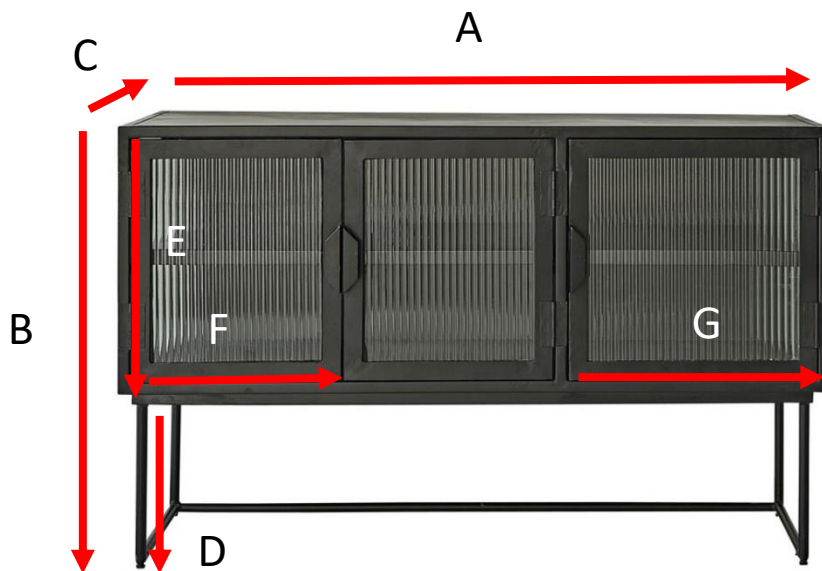

## Buffet bas en métal et verre ondulé 120

Référence : 617

A = 120 cm  
B = 75 cm  
C = 45 cm  
D = 30 cm  
E = 40,5 cm  
F = 35 cm  
G = 42,5 cm

a = 126,5 cm  
b = 51 cm  
c = 80 cm