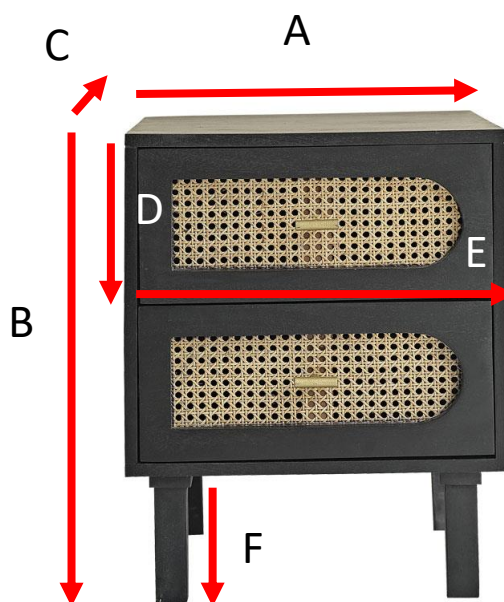

Table de chevet en bois de manguier et cannage 55

Référence : 614

A = 45 cm
B = 55 cm
C = 45 cm
D = 13 cm
E = 38 cm
F = 15 cm

a = 51 cm
b = 51 cm
c = 46 cm