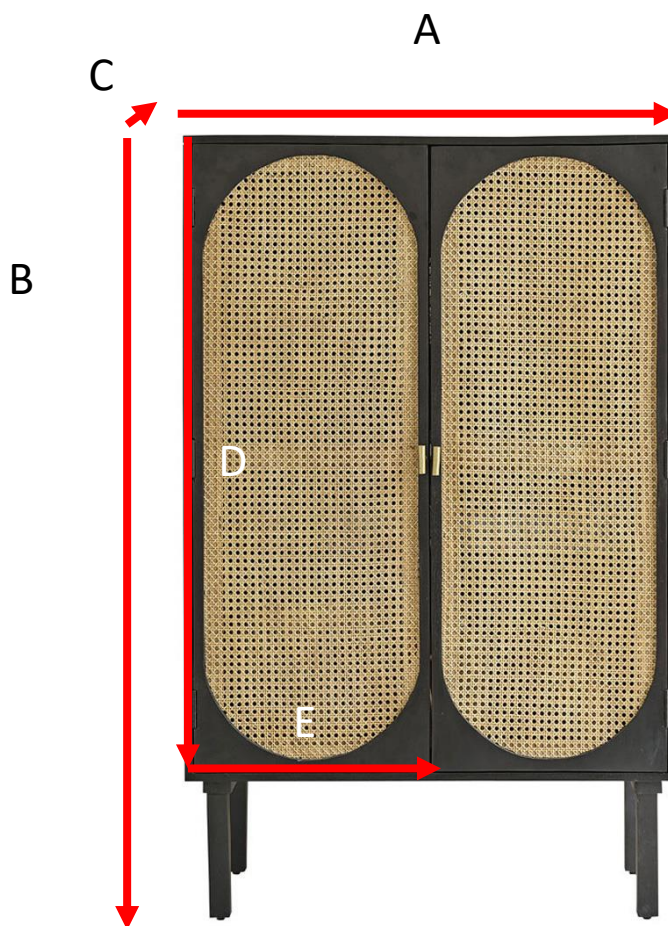

Armoire en bois de manguier et cannage noir 140

Référence : 613

A = 88 cm
B = 140 cm
C = 40 cm
D = 111 cm
E = 42 cm

a = 121 cm
b = 46 cm
c = 94 cm