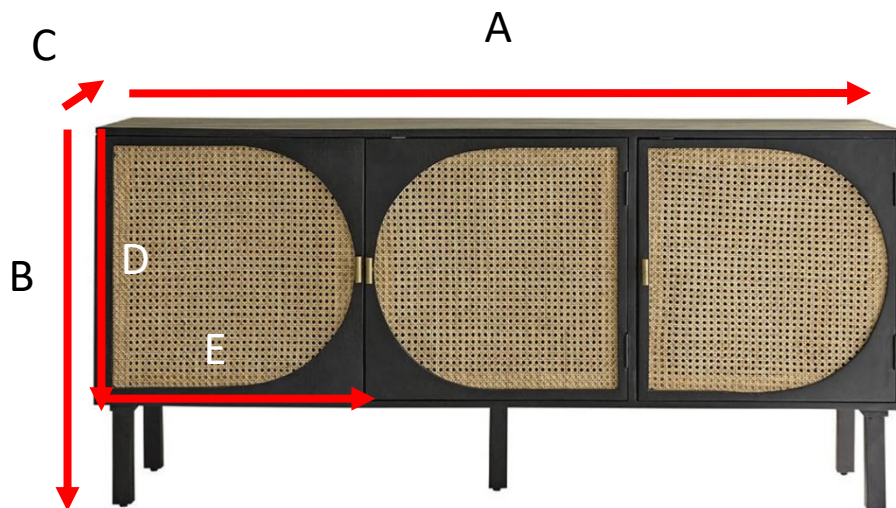

## Buffet en bois de manguier et cannage noir 160

Référence : 612

A = 160 cm  
B = 75 cm  
C = 40 cm  
D = 51,5 cm  
E = 50 cm

a = 166 cm  
b = 48 cm  
c = 61 cm