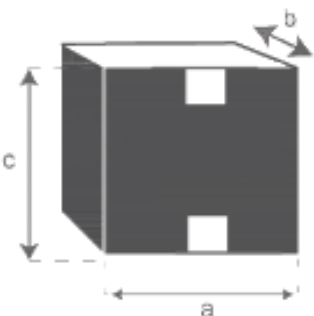

Table en bois de manguier et cannage 160

Référence : 610

A = 160 cm
B = 76 cm
C = 80 cm
D = 4,5 cm
E = 74 cm
F = 60 cm

a = 167 cm
b = 17 cm
c = 86 cm