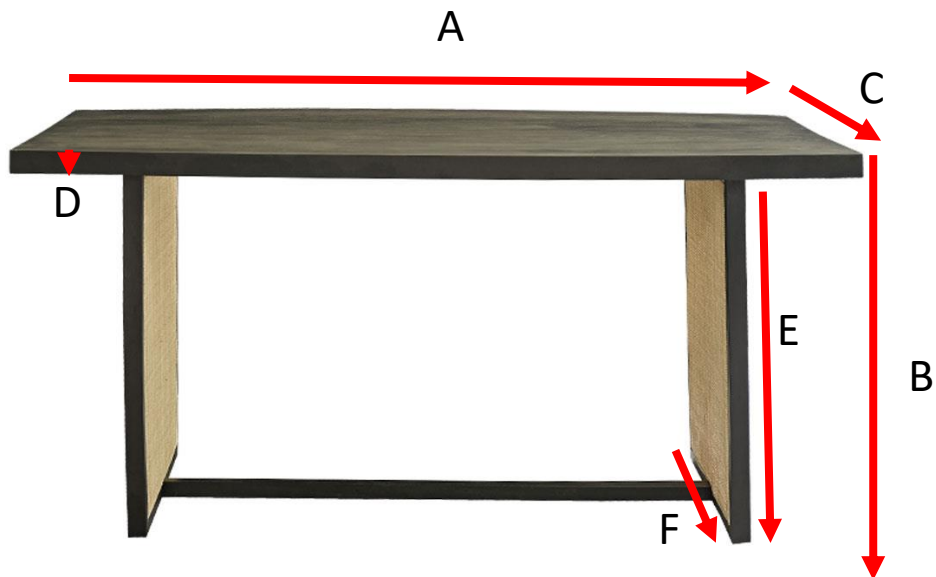

Table en bois de manguier et cannage 160

Référence : 610

A = 160 cm
B = 76 cm
C = 80 cm
D = 4,5 cm
E = 74 cm
F = 60 cm

a = 167 cm
b = 17 cm
c = 86 cm