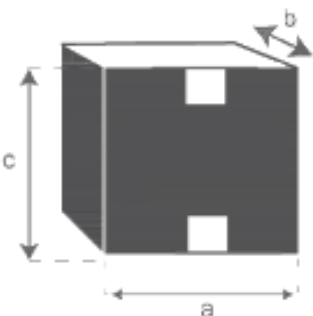

## Miroir rectangulaire en bois d'acacia 130

Référence : 607

A = 130 cm

B = 45 cm

C = 4 cm

D = 3 cm

a = 135 cm

b = 9 cm

c = 50 cm