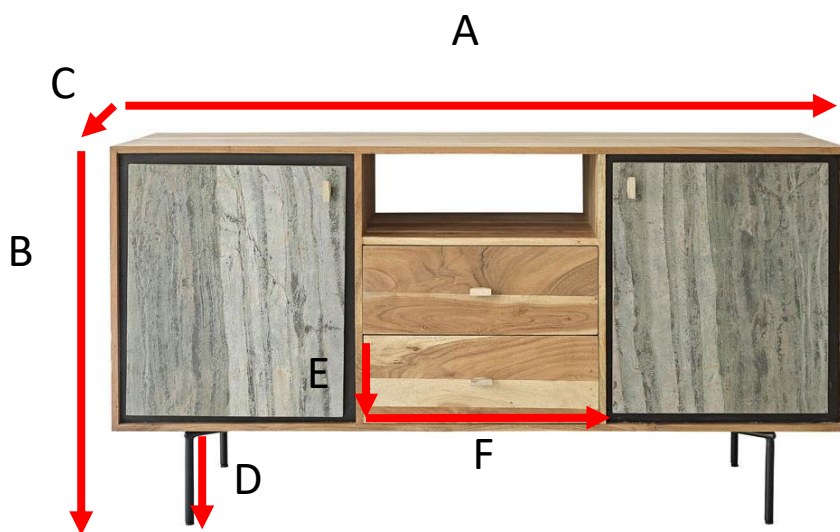

Meuble de salle de bain en bois d'acacia et pierre 155

Référence : 606

A = 155 cm
B = 80 cm
C = 50 cm
D = 19,5 cm
E = 14 cm
F = 45 cm

a = 162 cm
b = 59 cm
c = 65 cm