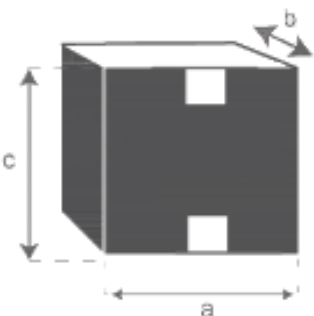

Meuble de salle de bain en bois d'acacia et pierre 155

Référence : 606

A = 155 cm
B = 80 cm
C = 50 cm
D = 19,5 cm
E = 14 cm
F = 45 cm

a = 162 cm
b = 59 cm
c = 65 cm