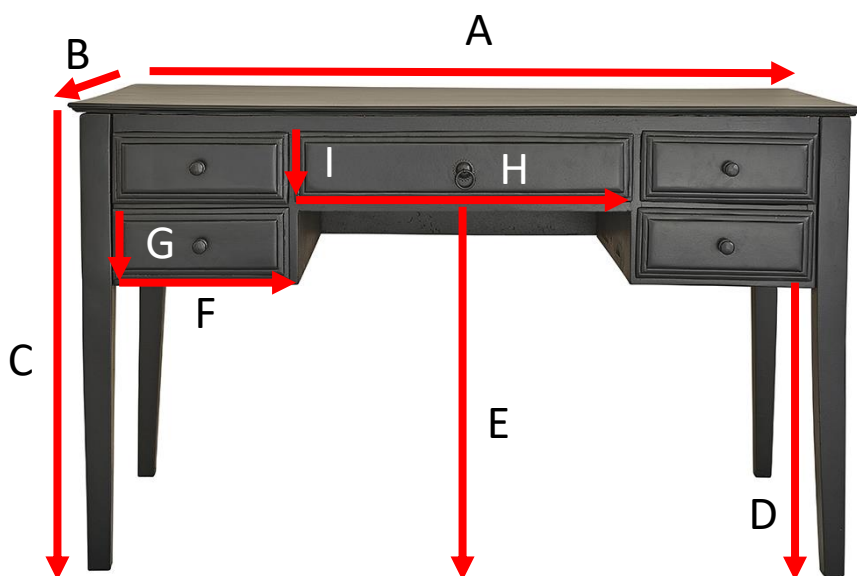

Bureau en bois de manguier 130 LONDRES Référence : 605

A = 130 cm
B = 64 cm
C = 79 cm
D = 48,5 cm
E = 61 cm
F = 29,5 cm
G = 11 cm
H = 54,5 cm
I = 11 cm

a = 137 cm
b = 71 cm
c = 44 cm