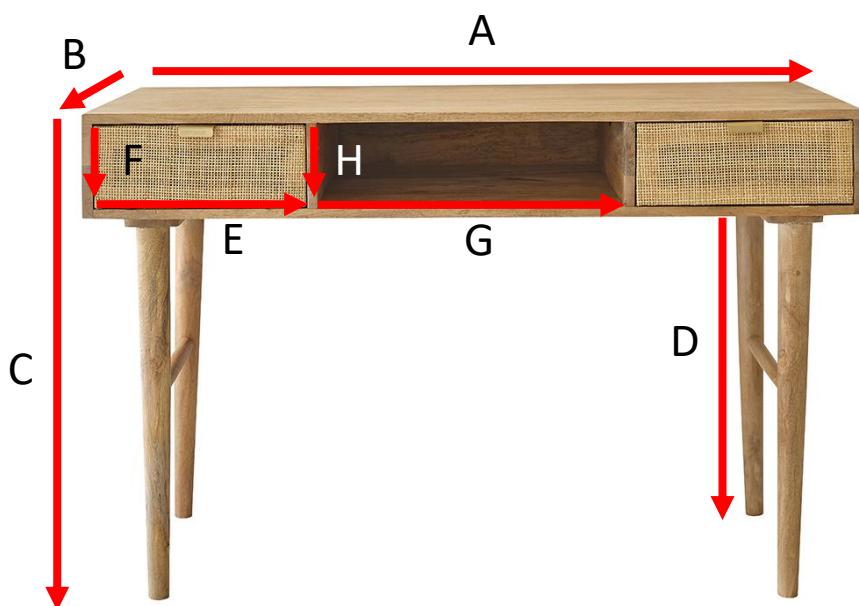

Bureau en bois de manguier et cannage 120 HANA Référence : 604

A = 120 cm
B = 50 cm
C = 78 cm
D = 61 cm
E = 33 cm
F = 12,5 cm
G = 46,6 cm
H = 13 cm

a = 127 cm
b = 56 cm
c = 32 cm