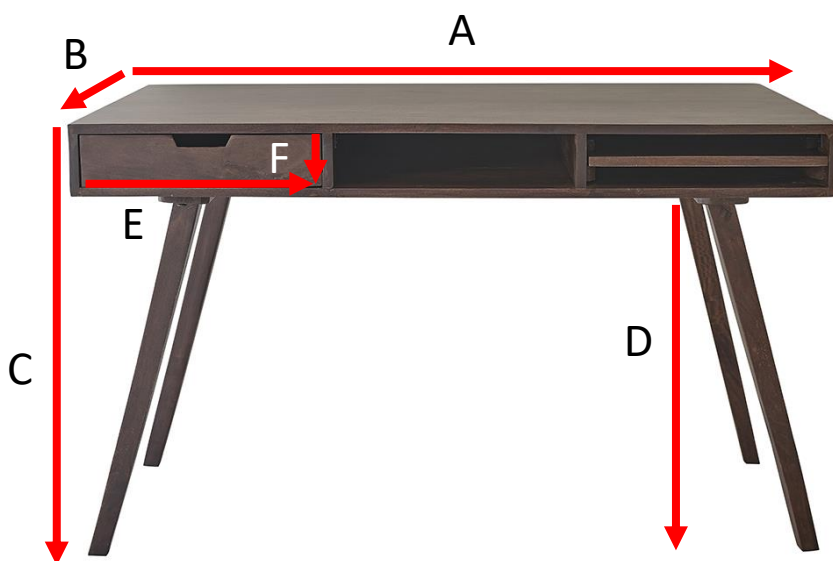

## Bureau en bois de manguier 120 MILO Référence : 603

A = 120 cm  
B = 64,5 cm  
C = 75,5 cm  
D = 64 cm  
E = 37 cm  
F = 8 cm

a = 127 cm  
b = 71 cm  
c = 29 cm