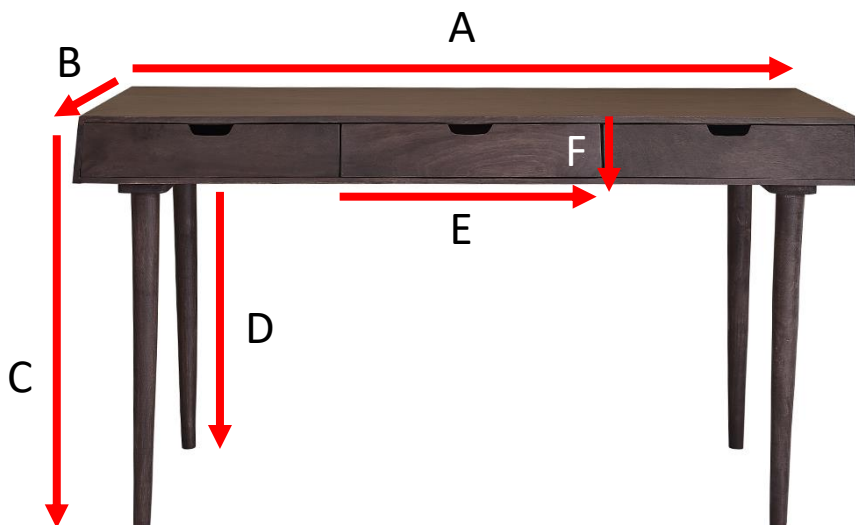

Bureau en bois de manguier 140 MILO

Référence : 601

A = 140 cm
B = 58 cm
C = 75,5 cm
D = 63 cm
E = 45,5 cm
F = 10 cm

a = 147 cm
b = 65 cm
c = 31 cm