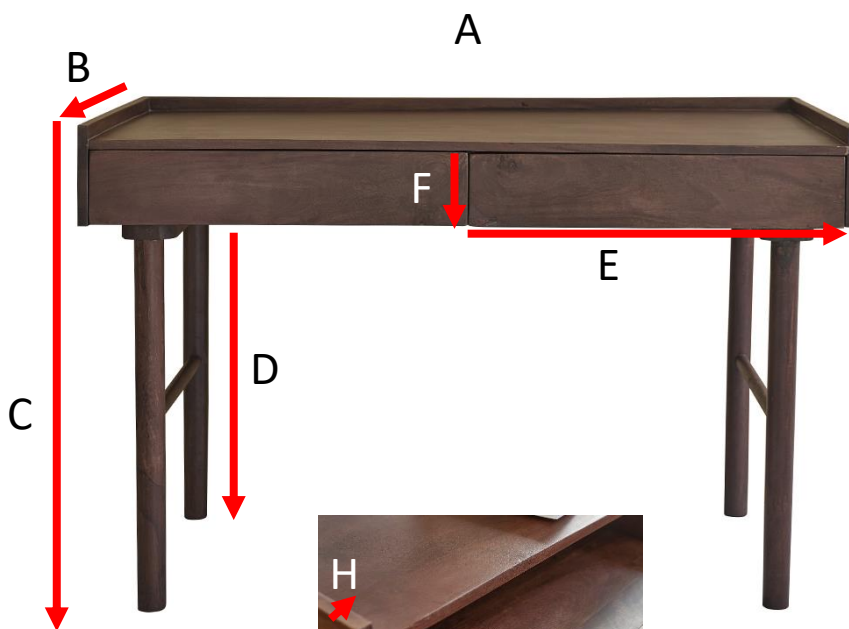

## Bureau en bois de manguier 125 MILO Référence : 600

- A = 125 cm
- B = 60 cm
- C = 80 cm
- D = 63 cm
- E = 60 cm
- F = 11,5 cm
- G = 46,5 cm
- H = 1,6 cm

- a = 132 cm
- b = 66 cm
- c = 35 cm