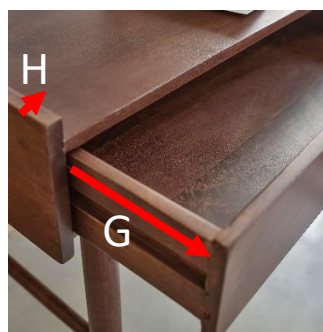

## Bureau en bois de manguier 125 MILO Référence : 600

- A = 125 cm
- B = 60 cm
- C = 80 cm
- D = 63 cm
- E = 60 cm
- F = 11,5 cm
- G = 46,5 cm
- H = 1,6 cm

- a = 132 cm
- b = 66 cm
- c = 35 cm