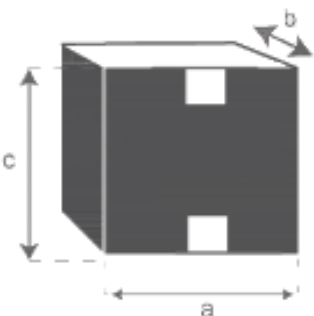

## Bureau en bois de manguier 125 MILO Référence : 600

- A = 125 cm
- B = 60 cm
- C = 80 cm
- D = 63 cm
- E = 60 cm
- F = 11,5 cm
- G = 46,5 cm
- H = 1,6 cm

- a = 132 cm
- b = 66 cm
- c = 35 cm