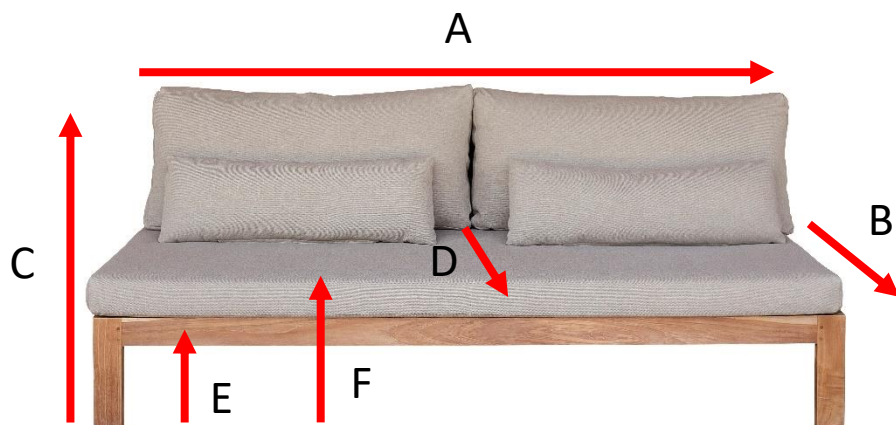

Canapé de jardin en teck massif taupe MIDLAND

Référence : 59

A = 205 cm

B = 94 cm

C = 78 cm

D = 86 cm

E = 31 cm

F = 41 cm

a = 213 cm

b = 102 cm

c = 85 cm