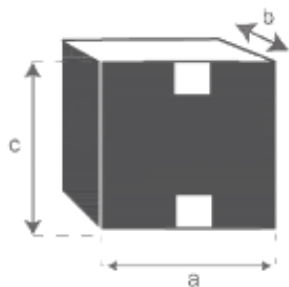

Canapé de jardin en teck massif taupe MIDLAND

Référence : 59

A = 205 cm

B = 94 cm

C = 78 cm

D = 86 cm

E = 31 cm

F = 41 cm

a = 213 cm

b = 102 cm

c = 85 cm