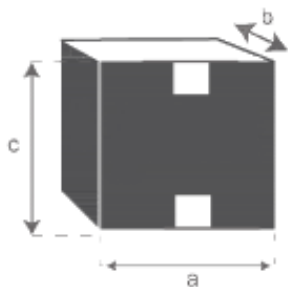

## Fauteuil de jardin en teck massif taupe MIDLAND Référence : 58

A = 102 cm  
B = 94 cm  
C = 78 cm  
D = 86 cm  
E = 31 cm  
F = 41 cm

a = 110 cm  
b = 102 cm  
c = 85 cm