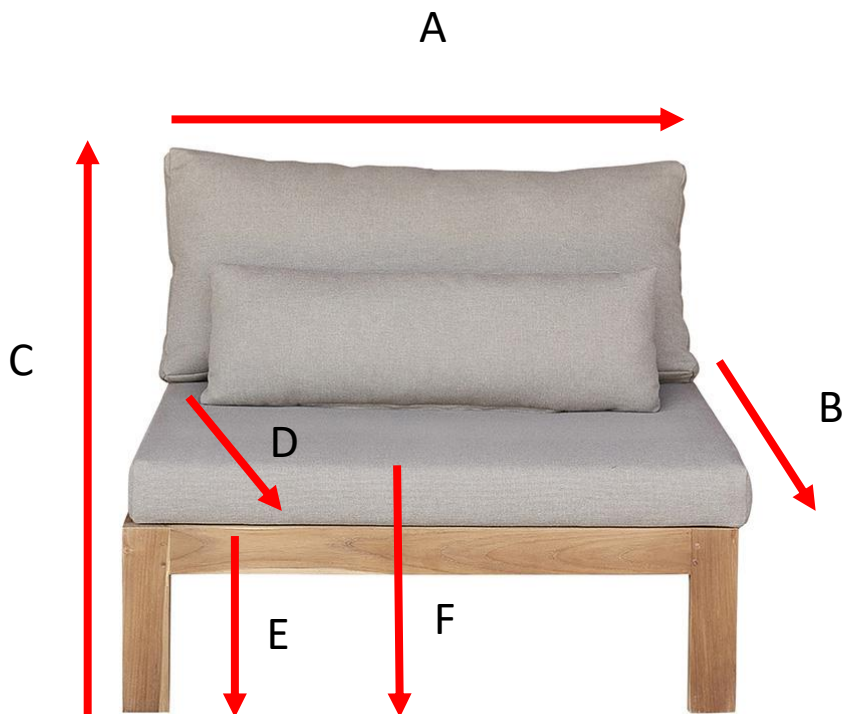

## Fauteuil de jardin en teck massif taupe MIDLAND Référence : 58

A = 102 cm  
B = 94 cm  
C = 78 cm  
D = 86 cm  
E = 31 cm  
F = 41 cm

a = 110 cm  
b = 102 cm  
c = 85 cm