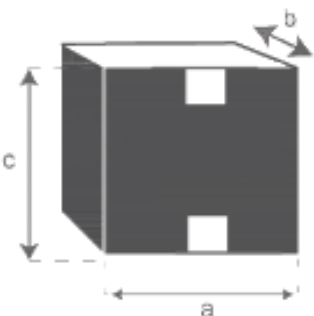

Banc de jardin en teck massif 160 cm MIDLAND

Référence : 56

A = 57 cm  
B = 164 cm  
C = 77 cm  
D = 160 cm

a = 162 cm  
b = 61 cm  
c = 13 cm