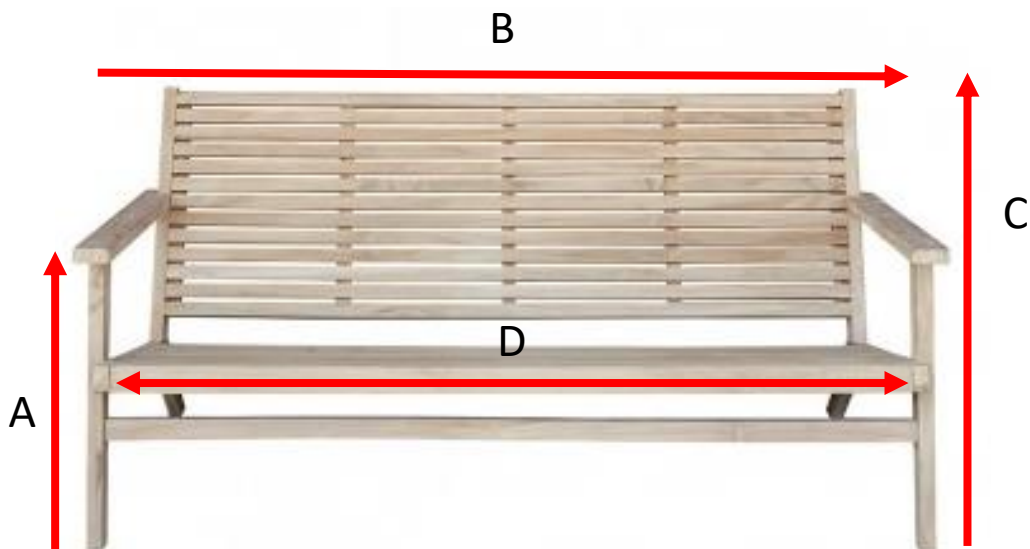

Banc de jardin en teck massif 160 cm MIDLAND

Référence : 56

A = 57 cm  
B = 164 cm  
C = 77 cm  
D = 160 cm

a = 162 cm  
b = 61 cm  
c = 13 cm