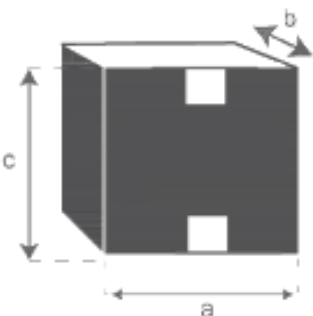

Bain de soleil en bois de teck MIDLAND

Référence : 52

A = 200 cm

B = 70 cm

C = 35 cm

a = 208 cm

b = 32 cm

c = 72 cm