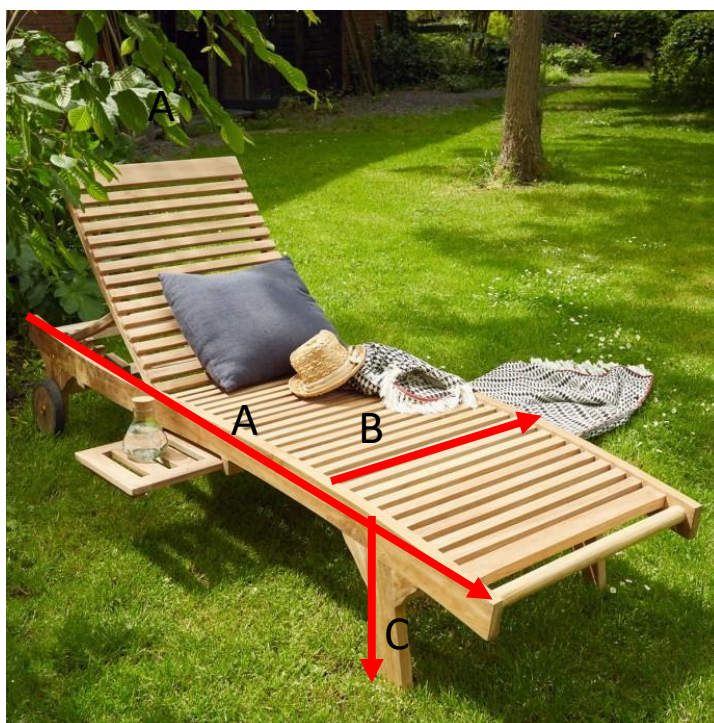

Bain de soleil en bois de teck MIDLAND

Référence : 52

A = 200 cm

B = 70 cm

C = 35 cm

a = 208 cm

b = 32 cm

c = 72 cm