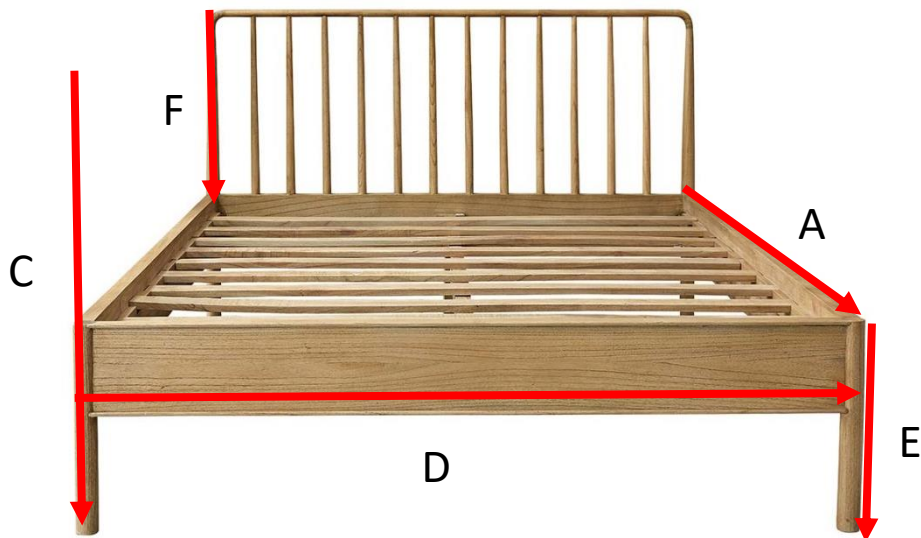

Lit en bois de mindy 212 OSLO
Référence : 515

A = 212 cm
B = 170 cm
C = 110 cm
E = 46 cm
F = 64 cm

a = 173 cm
b = 11 cm
C = 114 cm

a = 173 cm
b = 11 cm
C = 49 cm

a = 209 cm
b = 18 cm
C = 25 cm

a = 163 cm
b = 17 cm
C = 16 cm