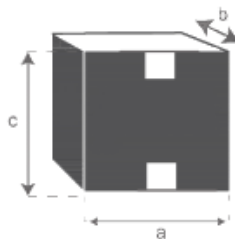

Lit en bois de mindy 212 OSLO
Référence : 515

A = 212 cm
B = 170 cm
C = 110 cm
E = 46 cm
F = 64 cm

a = 173 cm
b = 11 cm
C = 114 cm

a = 173 cm
b = 11 cm
C = 49 cm

a = 209 cm
b = 18 cm
C = 25 cm

a = 163 cm
b = 17 cm
C = 16 cm