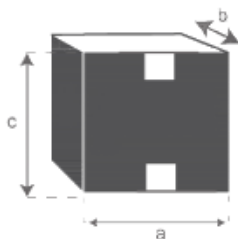

Lit en bois de mindy 212 OSLO
Référence : 515

A = 212 cm
B = 170 cm
C = 110 cm
E = 46 cm
F = 64 cm

a = 173 cm
b = 11 cm
C = 114 cm

a = 173 cm
b = 11 cm
C = 49 cm

a = 209 cm
b = 18 cm
C = 25 cm

a = 163 cm
b = 17 cm
C = 16 cm