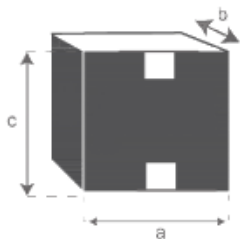

Lit en bois de mindy 212 OSLO
Référence : 515

A = 212 cm
B = 170 cm
C = 110 cm
E = 46 cm
F = 64 cm

a = 173 cm
b = 11 cm
C = 114 cm

a = 173 cm
b = 11 cm
C = 49 cm

a = 209 cm
b = 18 cm
C = 25 cm

a = 163 cm
b = 17 cm
C = 16 cm