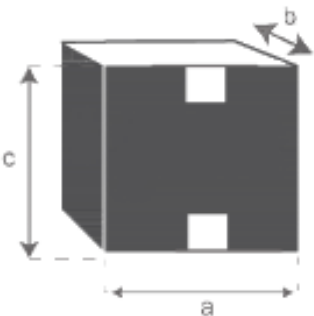

Armoire en bois de mindy 190 ESMEE Référence : 514

A = 100 cm
B = 190 cm
C = 55 cm
D = 128,1 cm
E = 47,7 cm
F = 95,4 cm
G = 20 cm
H = 12,5 cm
I = 15 cm

a = 200 cm
b = 105 cm
c = 60 cm