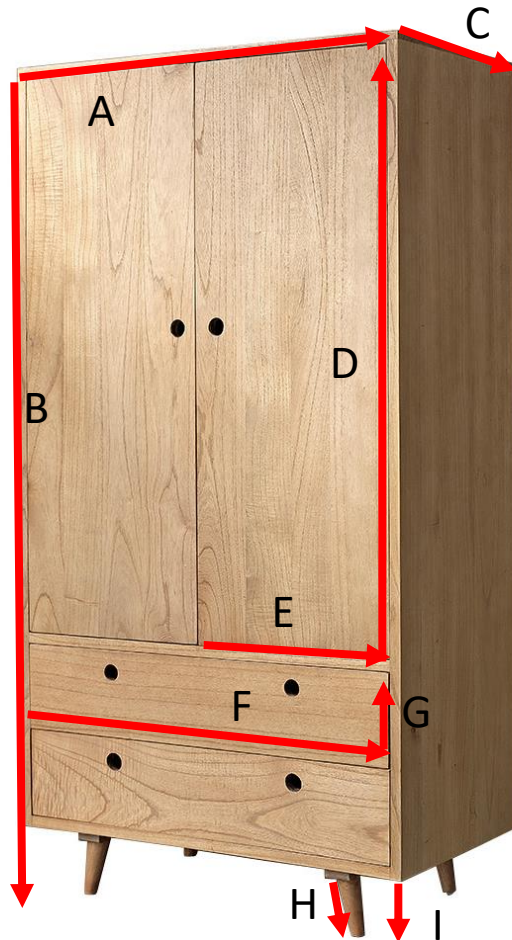

Armoire en bois de mindy 190 ESMEE Référence : 514

A = 100 cm
B = 190 cm
C = 55 cm
D = 128,1 cm
E = 47,7 cm
F = 95,4 cm
G = 20 cm
H = 12,5 cm
I = 15 cm

a = 200 cm
b = 105 cm
c = 60 cm