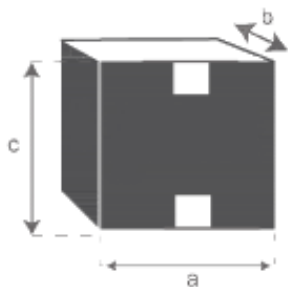

Table de chevet en bois de mindy 65 OSLO Référence : 513

A = 40 cm
B = 65 cm
C = 30 cm
D = 35 cm
E = 13,1 cm
F = 35 cm
G = 3,3 cm
H = 5,5 cm
I = 33,5 cm

a = 45 cm
b = 35 cm
c = 70 cm