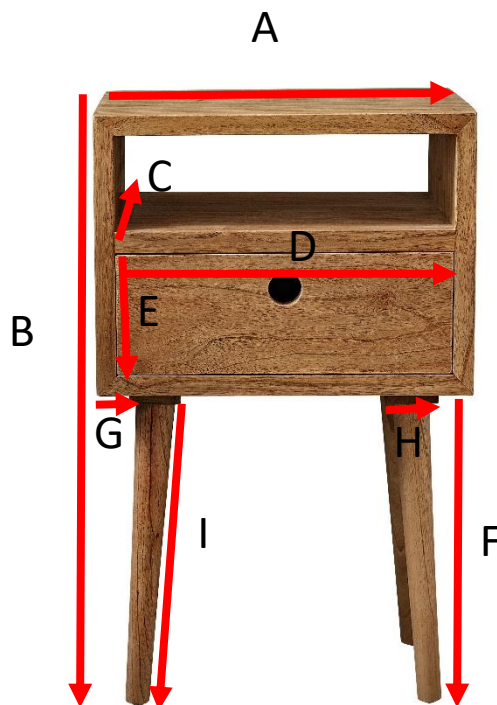

Table de chevet en bois de mindy 65 OSLO Référence : 513

A = 40 cm
B = 65 cm
C = 30 cm
D = 35 cm
E = 13,1 cm
F = 35 cm
G = 3,3 cm
H = 5,5 cm
I = 33,5 cm

a = 45 cm
b = 35 cm
c = 70 cm