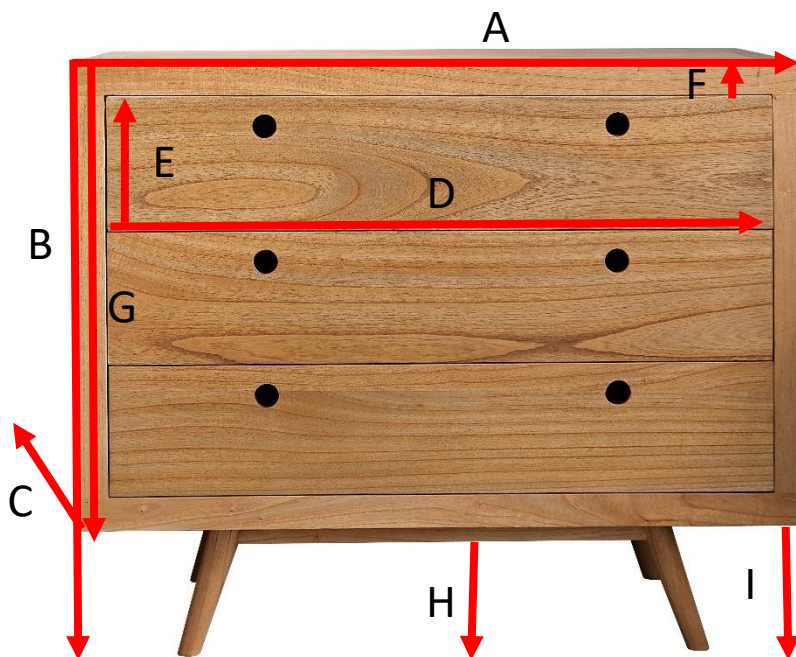

## Commode en bois de mindy 110 OSLO Référence : 512

A = 110 cm  
B = 90 cm  
C = 55 cm  
D = 102 cm  
E = 20,6 cm  
F = 2,5 cm  
G = 70 cm  
H = 16 cm  
I = 20 cm

a = 115 cm  
b = 60 cm  
c = 95 cm